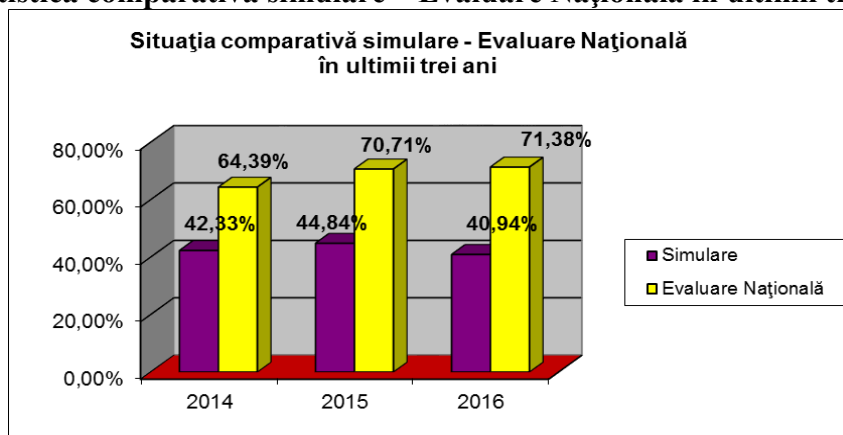

Situația statistică comparativă simulare – Evaluare Națională în ultimii trei ani școlari