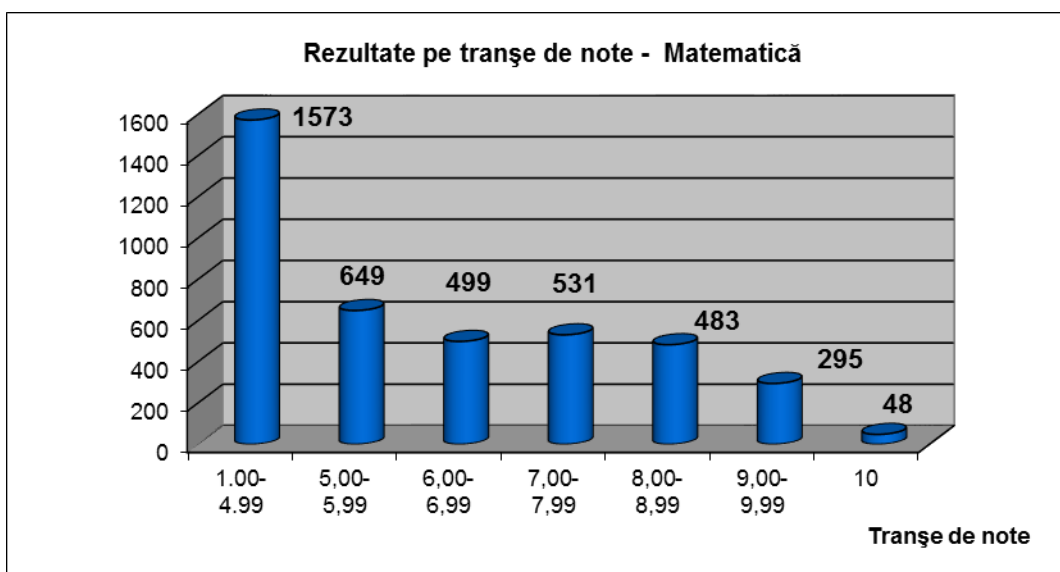

Matematică – 29 iunie 2016

Nr.elevi înscriși	nr.elevi prezenți	nr. note 1-4.99	nr. note 5-5.99	nr. note 6-6.99	nr. note 7-7.99	nr.note 8-8.99	nr.note 9-9.99	nr.note 10	procent note > 5.00
4290	4078	1573	649	499	531	483	295	48	61.42%