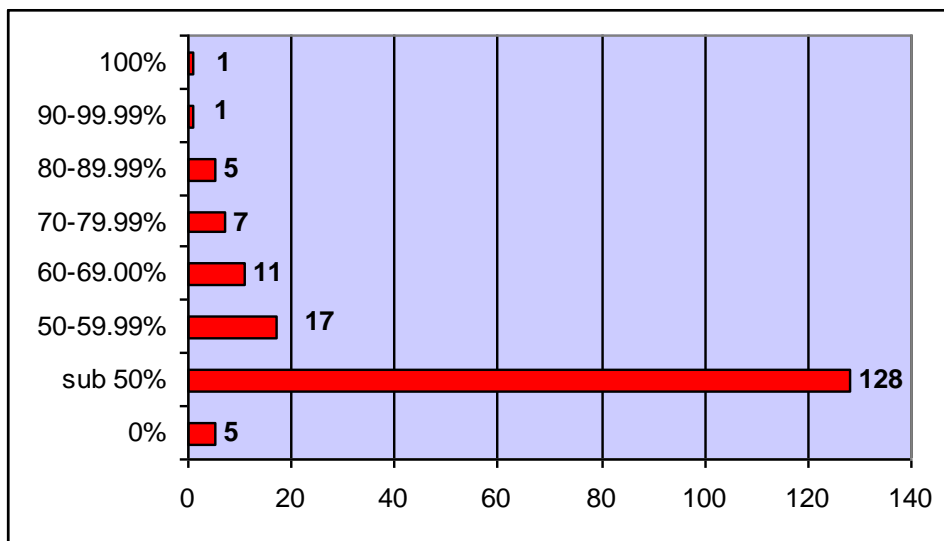

Situația statistică comparativă Evaluarea Națională – Simulare 2016, pe unități școlare

Situația statistică la nivelul județului pe unități școlare – EN 2016

Procent	0.00%	< 50%	50-59.99%	60-69.99%	70-79.99%	80-89.99%	90-99.99%	100%	Total
Nr. unități școlare	3	31	22	33	28	23	17	18	175

Situația statistică la nivelul județului pe unități școlare – simulare 2016

Procent	0.00%	< 50%	50-59.99%	60-69.99%	70-79.99%	80-89.99%	90-99.99%	100%	Total
Nr. unități	5	128	17	11	7	5	1	1	175

Situația statistică pe discipline la nivelul județului comparativ pe discipline