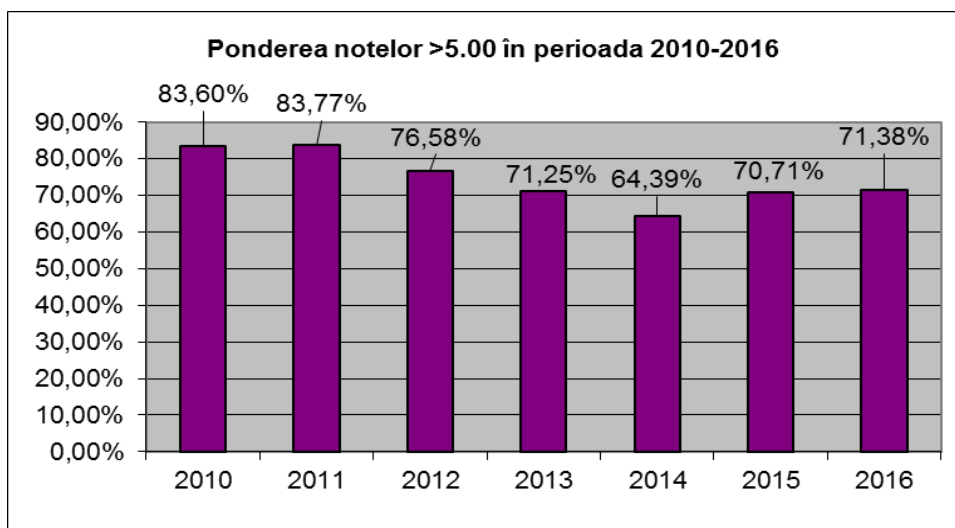

Rezultatele obținute la nivelul județului Dâmbovița în perioada 2010 – 2016

Evaluare Națională	2010	2011	2012	2013	2014	2015	2016
Limba română	86,23%	88,70%	84,33%	81,20%	68,98%	78,68%	81,94%
Matematică	81,07%	76,40%	72,67%	67,87%	65,76%	66,21%	61,42%
Total județ	83,60%	83,77%	76,58%	71,25%	64,39%	70,71%	71,38%