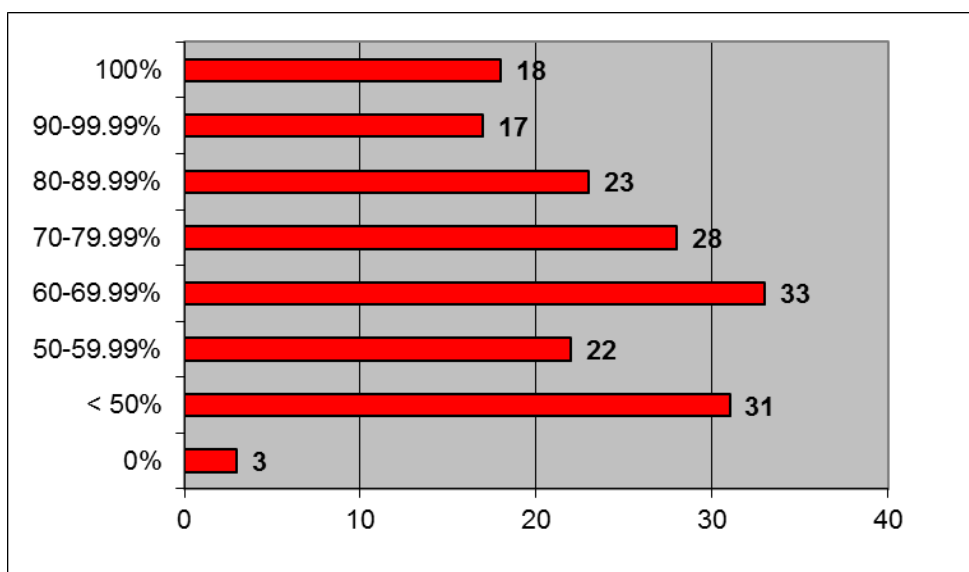

Situația statistică comparativă Evaluarea Națională – Simulare 2016, pe unități școlare

Situația statistică la nivelul județului pe unități școlare – EN 2016

Procent	0.00%	< 50%	50-59.99%	60-69.99%	70-79.99%	80-89.99%	90-99.99%	100%	Total
Nr. unități școlare	3	31	22	33	28	23	17	18	175