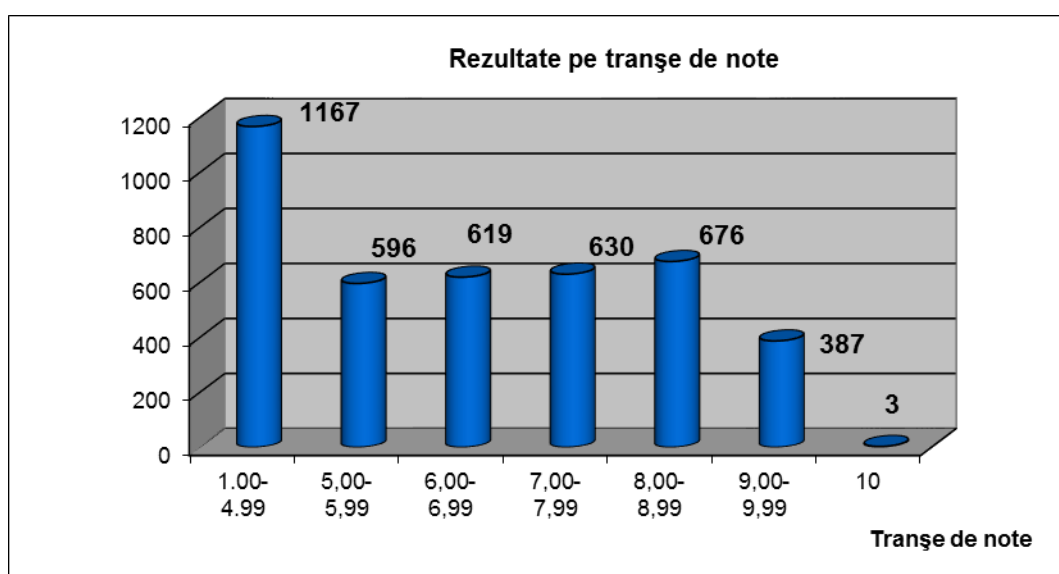

Inspectoratul Școlar Județean Dâmbovița

Calea Domnească nr. 127, Târgoviște -
Dâmbovița

Telefon: 0245/211891; Fax: 0245/613723;
E-mail: isjdb@isj-db.ro; WEB: www.isj-db.ro

MINISTERUL EDUCAȚIEI NAȚIONALE
ȘI CERCETĂRII ȘTIINȚIFICE

EVALUAREA NAȚIONALĂ 2016

ANALIZA REZULTATELOR LA NIVELUL JUDEȚULUI DÂMBOVIȚA

PARTICIPARE, EVALUARE ȘI REZULTATE OBTINUTE:

Nr. elevi înscriși: 4290

Nr. elevi prezenți: 4078 (95,05%)

Nr. elevi cu note > 5.00: 2911 (71,38%)

Nr. elevi cu note < 5.00: 1167 (28.62%)

Rezultate inițiale, înainte de contestații

Nr.elevi înscriși	nr.elevi prezenți	nr. medii 1.00-4.99	nr. medii 5.00-5.99	nr. medii 6.00-6.99	nr. medii 7.00-7.99	nr. medii 8.00-8.99	nr. medii 9.00-9.99	nr. medii 10.00	Procent note > 5.00
4290	4078	1169	594	624	631	676	381	3	71.33%

Au fost depuse 165 contestații la Limba și literatura română și 121 la proba de Matematică. În urma soluționării contestațiilor, rezultatele finale sunt următoarele:

Rezultate finale, după contestații

Nr.elevi înscriși	nr.elevi prezenți	nr. medii 1.00-4.99	nr. medii 5.00-5.99	nr. medii 6.00-6.99	nr. medii 7.00-7.99	nr. medii 8.00-8.99	nr. medii 9.00-9.99	nr. medii 10.00	Procent note > 5.00
4290	4078	1167	596	619	630	676	387	3	71,38%