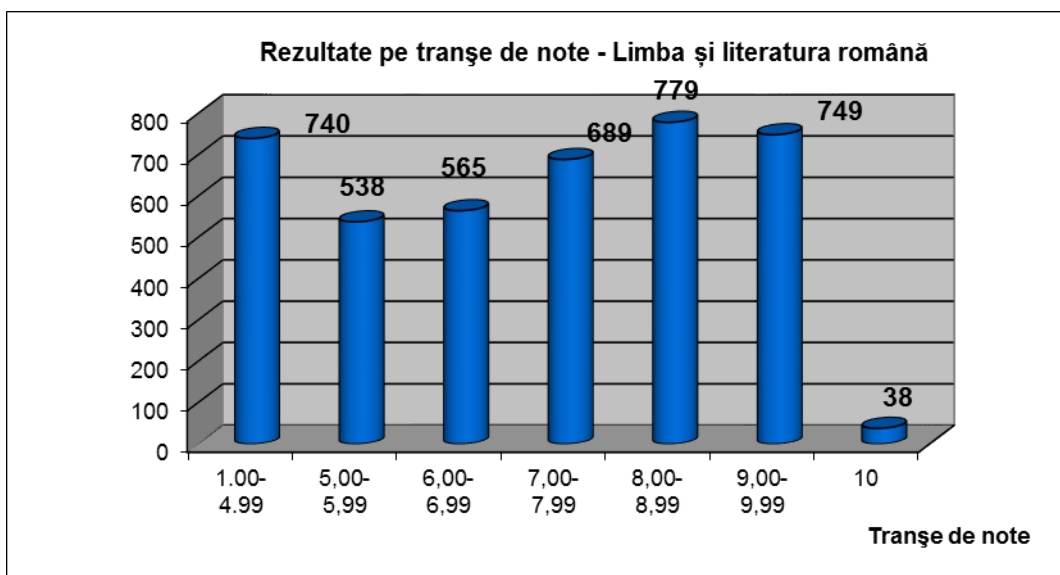

Limba și literatura română – 27 iunie 2016

Nr.elevi înscriși	nr.elevi prezenți	nr. note 1-4.99	nr. note 5-5.99	nr. note 6-6.99	nr. note 7-7.99	nr.note 8-8.99	nr.note 9-9.99	nr.note 10	procent note > 5.00
4290	4098	740	538	565	689	779	749	38	81.94%