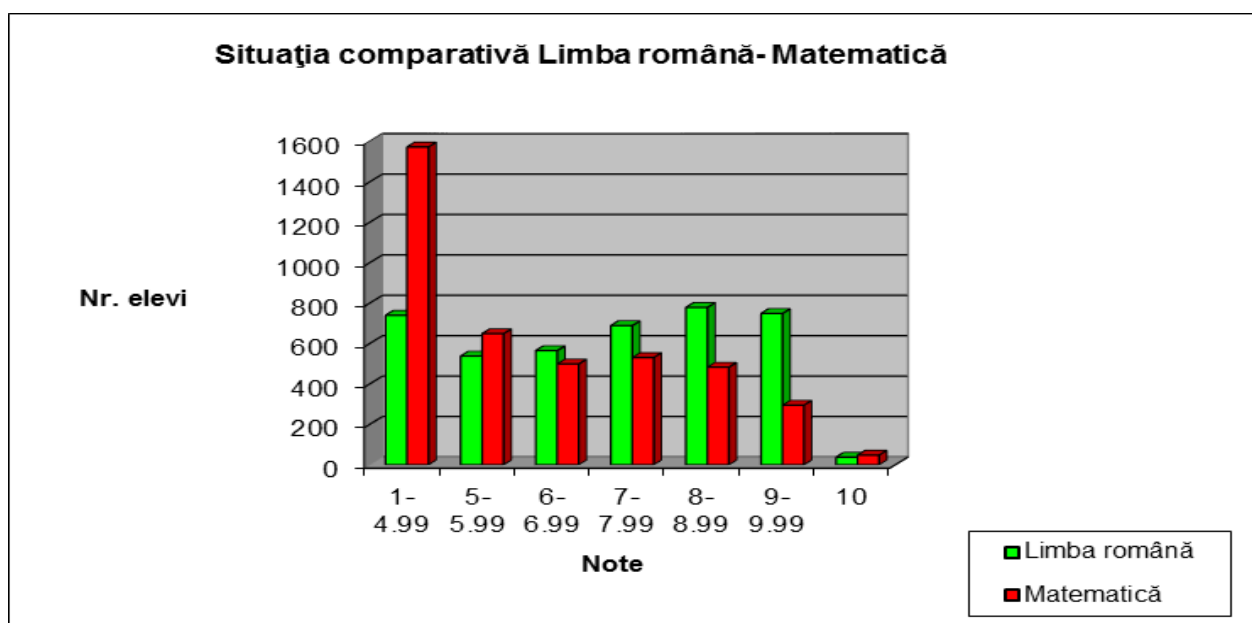

Situația statistică pe discipline la nivelul județului comparativ pe discipline

Procent	< 50%	50-59.99%	60-69.99%	70-79.99%	80-89.99%	90-99.99%	100%	Total
Lb. română	740	538	565	689	779	749	38	4098
Matematică	1573	649	499	531	483	295	48	4078

Ierarhia unităților școlare la nivelul județului Dâmbovița- EN 2016

Nr. crt.	UNITATEA DE PROVENIENTA	1-1,99	2-2,99	3-3,99	4-4,99	5-5,99	6-6,99	7-7,99	8-8,99	9-9,99	10	Procent
1	COLEGIUL NAȚIONAL "CONSTANTIN CARABELLA" TÂRGOVIȘTE	0	0	0	0	0	1	3	17	14	0	100,00
2	COLEGIUL NAȚIONAL "IENĂCHIȚĂ VĂCĂRESCU" TÂRGOVIȘTE	0	0	0	0	1	1	3	17	45	0	100,00
3	COLEGIUL NAȚIONAL "VLADIMIR STREINU" GĂEȘTI	0	0	0	0	1	4	6	9	8	0	100,00
4	ȘCOALA GIMNAZIALĂ ADÂNCA GURA OCNIȚEI	0	0	0	0	3	1	2	2	1	0	100,00
5	ȘCOALA GIMNAZIALĂ ANINOASA	0	0	0	0	0	1	4	4	0	0	100,00
6	ȘCOALA GIMNAZIALĂ BREZOAEE	0	0	0	0	2	4	1	3	3	0	100,00
7	ȘCOALA GIMNAZIALĂ CĂPRIORU TĂTĂRANI	0	0	0	0	3	7	2	1	1	0	100,00
8	ȘCOALA GIMNAZIALĂ DRAGODANA	0	0	0	0	3	2	3	2	2	0	100,00
9	ȘCOALA GIMNAZIALĂ "GRIGORE RĂDULESCU" BEZDEAD	0	0	0	0	5	4	1	1	0	0	100,00