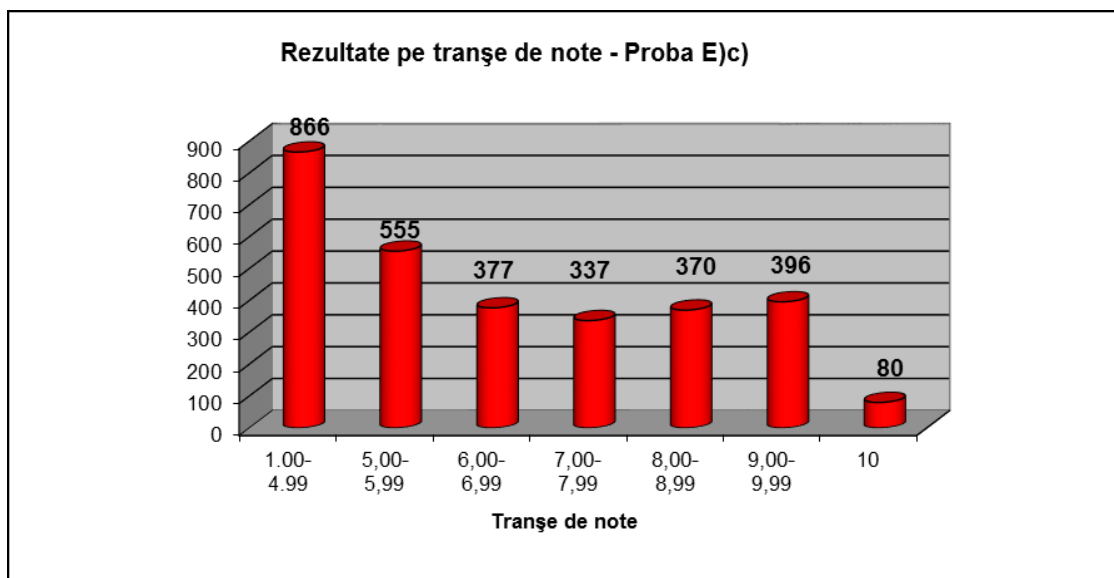

Proba E) c) – matematică / istorie

Nr. elevi înscriși	Prezenți	Absenți	Eliminați	Note							Procent promovare
				1.00-4.99	5.00 - 5.99	6.00 - 6.99	7.00 - 7.99	8.00 - 8.99	9.00 - 9.99	10	
3504	2981	191	0	866	555	377	337	370	396	80	70.94%