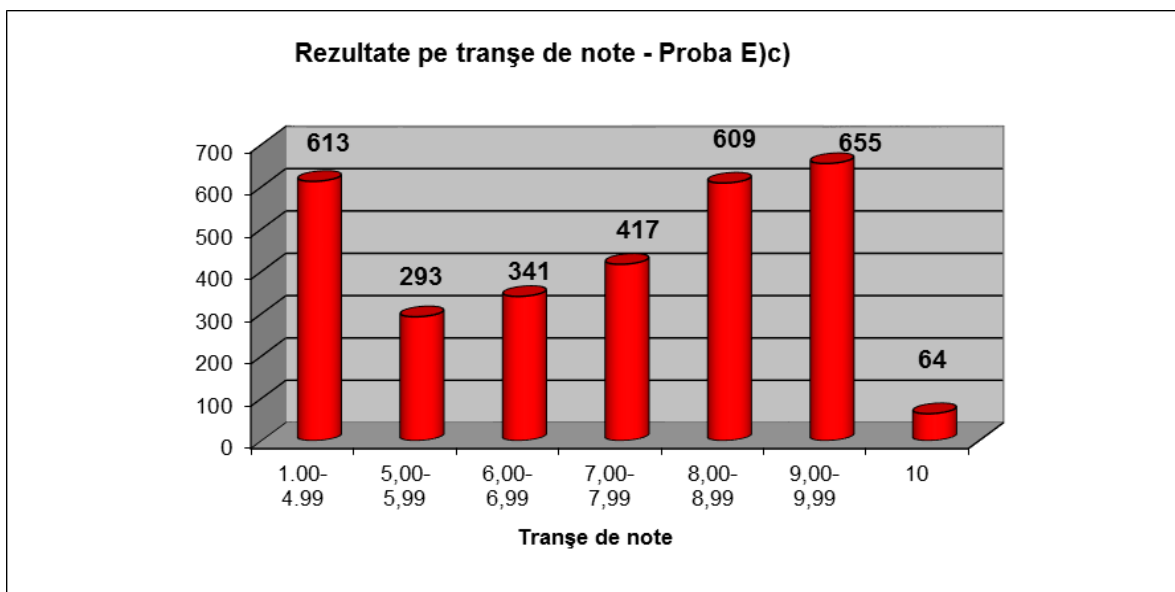

Proba E) d)

Nr. elevi înscriși	Prezenți	Absenți	Eliminați	Note							Procent promovare
				1.00-4.99	5.00 - 5.99	6.00 - 6.99	7.00 - 7.99	8.00 - 8.99	9.00 - 9.99	10	
3504	2994	187	2	613	293	341	417	609	655	64	79.45%