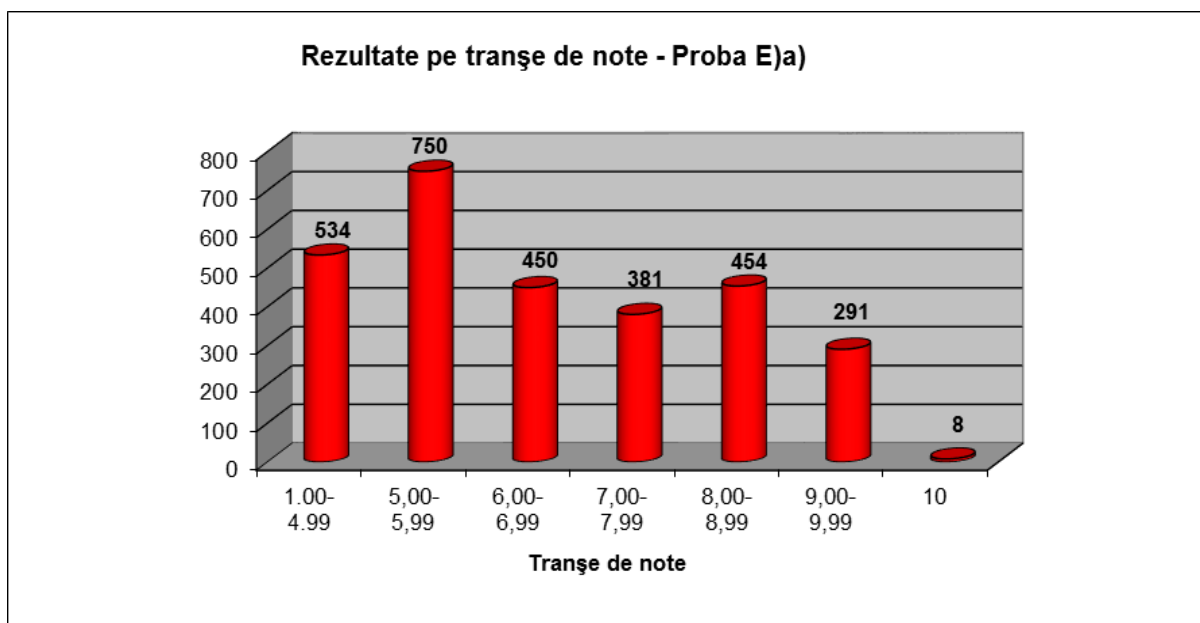

**Inspectoratul Școlar Județean
Dâmbovița**

*Calea Domnească nr. 127, Târgoviște -
Dâmbovița*

*Telefon: 0245/211891; Fax: 0245/613723;
E-mail: isjdb@isj-db.ro; WEB: www.isj-db.ro*

**MINISTERUL EDUCAȚIEI NAȚIONALE
ȘI CERCETĂRII ȘTIINȚIFICE**

**EXAMENUL DE BACALAUREAT NAȚIONAL
SESIUNEA IUNIE-IULIE 2016
Analiza rezultatelor la nivelul județului Dâmbovița**

Înscriși - 3504

Prezenți – 3238

Eliminați – 3

Reușiți – 1882 (58.12%)

Proba E) a) – Limba și literatura română

Nr. elevi înscriși	Prezenți	Absenți	Eliminați	Note							Procent promovare
				1.00-4.99	5.00-5.99	6.00-6.99	7.00-7.99	8.00-8.99	9.00-9.99	10	
3504	2868	163	0	534	750	450	381	454	291	8	81.38%