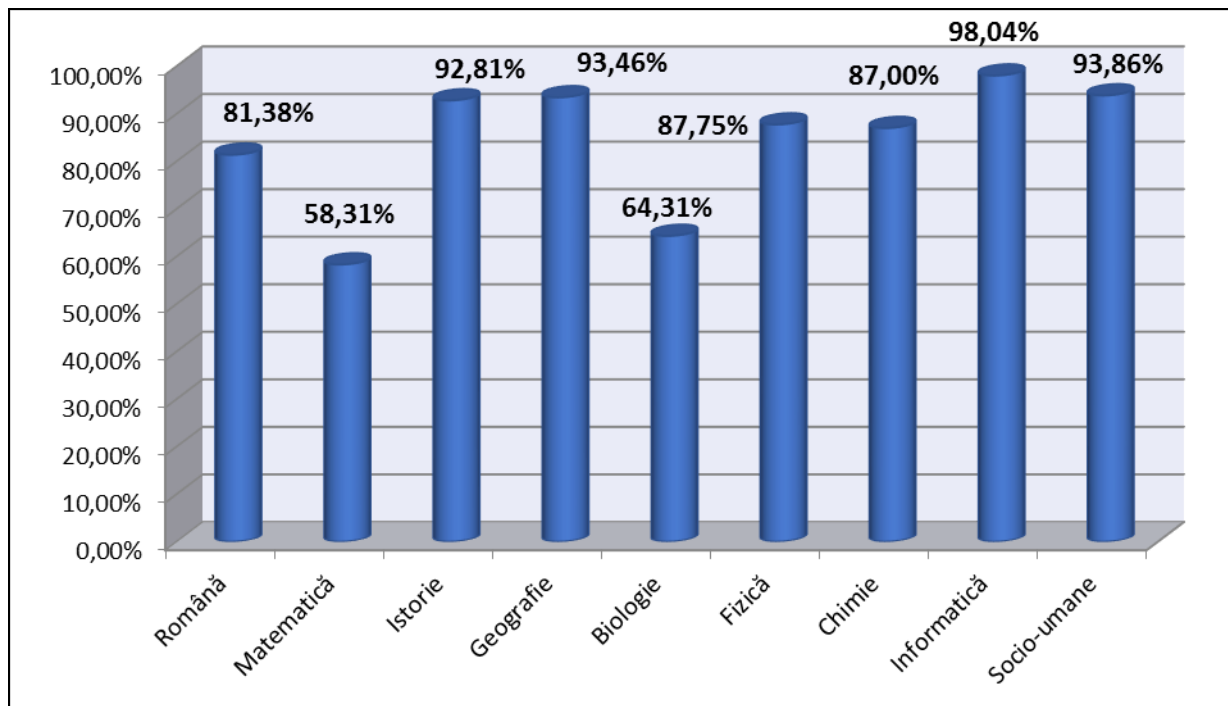

Situația statistică pe discipline