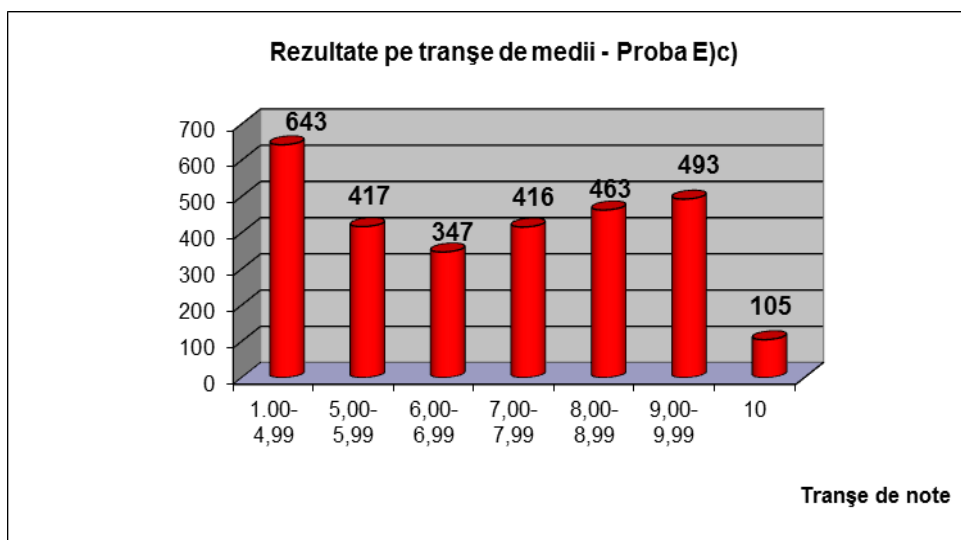

5. Proba E) c) – matematică / istorie

Nr. elevi înscrși	Prezenți	Absenți	Eliminați	Note							Rata promovare	
				1.00-4.99	5.00-5.99	6.00-6.99	7.00-7.99	8.00-8.99	9.00-9.99	10		
3002	2887	115	3	643	417	347	416	463	493	105	77.62%	2017
3504	2981	191	0	866	555	377	337	370	396	80	70.94%	2016