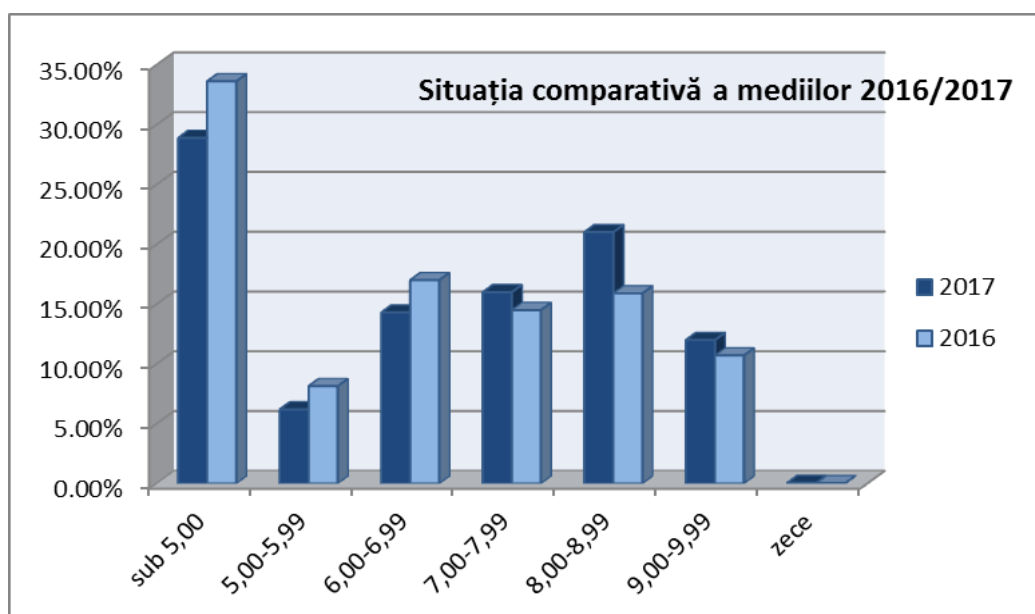

Rezultate finale după contestații – 10.07.2017

	Înscriși	Prezenți	Absenți	Medii							Eliminați	Nr. reușiți Rata promovare
				1.00-4.99	5.00-5.99	6.00-6.99	7.00-7.99	8.00-8.99	9.00-9.99	10		
Total	3302	3119	183	901	193	514	498	640	363	2	8	2017 64.67%
Curentă	2705	2597	108	619	82	393	492	640	363	2	6	1890 72.78%
Anterioară	597	522	75	282	111	121	6	0	0	0	2	127 24.33%