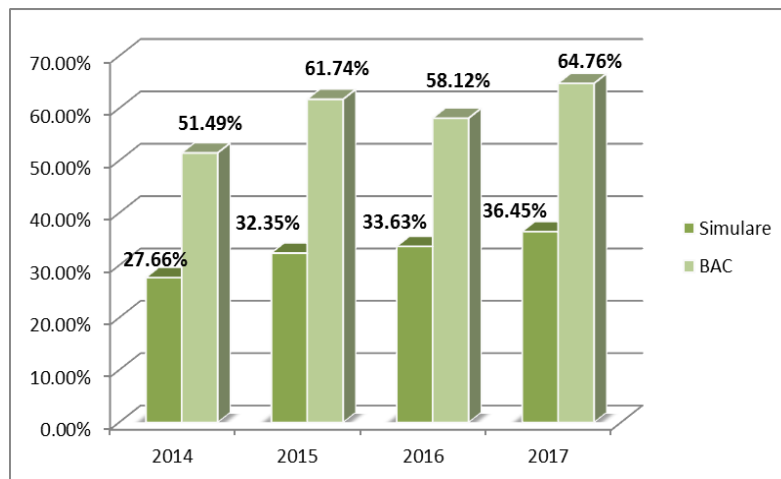

Situația statistică pe discipline

Variația ratei de promovare în perioada 2014 - 2017 (situație comparativă simulare – examen de bacalaureat, la nivelul județului Dâmbovița)

Ierarhia județelor la nivel național