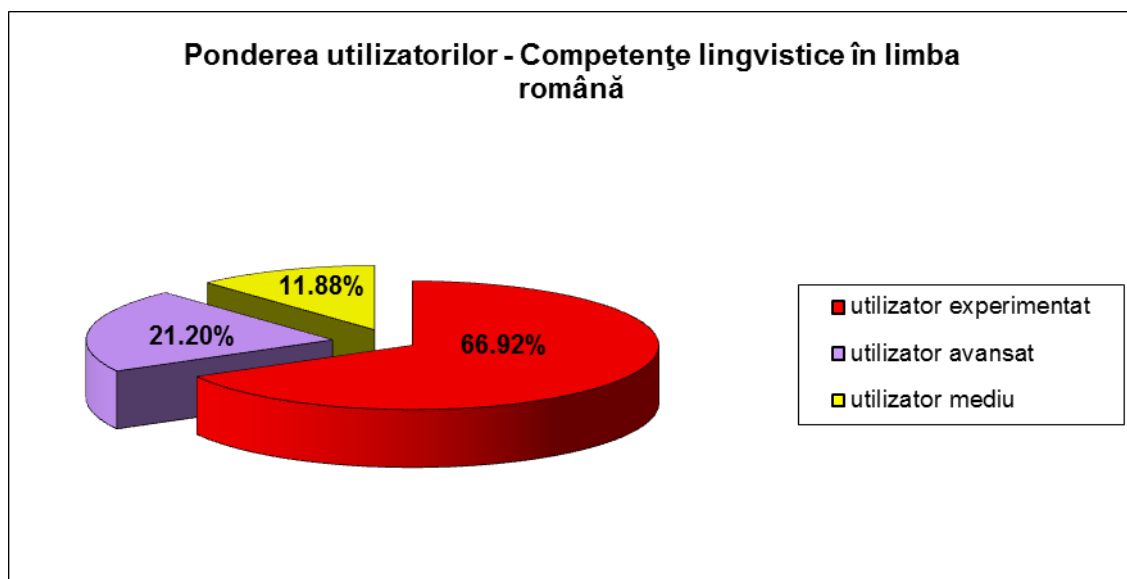

Rezultate pe probe:

1. Proba A – competențe lingvistice de comunicare orală în limba română

Total A)	Mediu	Avansat	Experimentat	Eliminați	Neprezenți
2735	275	580	1830	2	48