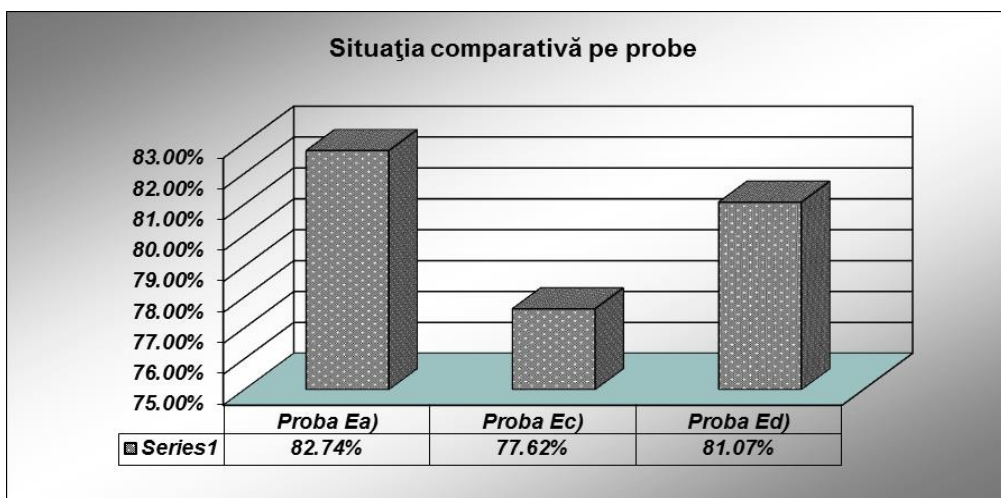

6. Proba E) d)

Nr. elevi înscriși	Prezenți	Absenți	Eliminați	Note							Rata promovare	
				1.00 - 4.99	5.00 - 5.99	6.00 - 6.99	7.00 - 7.99	8.00 - 8.99	9.00 - 9.99	10		
3052	2921	131	0	553	241	297	435	647	658	90	81.07%	2017
3504	2994	187	2	613	293	341	417	609	655	64	79.45%	2016