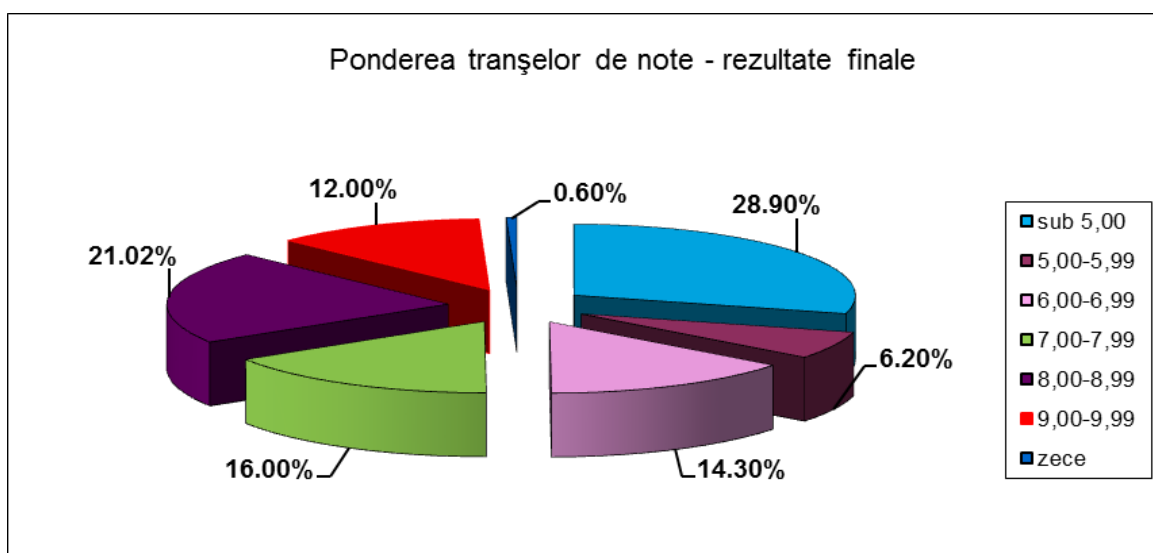

Soluționare contestații:

Nr. contestații	Admise	1373		
1373		Note mai mari	Note mai mici	Note egale
		908	403	62

Contestații pe probe:

Proba	Nr. contestații	Note egale	Note mai mici	Note mai mari	Diferențe 0-0.99p	Diferențe 1-1,49 p	Diferențe >=1.5 p
E)a)	662	16	136	510	551	70	41
E)c)	387	30	129	228	362	22	3
E)d)	324	16	138	170	304	14	6

Rezultate finale după contestații – 10.07.2017

	Înscriși	Prezenți	Absenți	Medii							Eliminați	Nr. reușiți Rata promovare
				1.00-4.99	5.00-5.99	6.00-6.99	7.00-7.99	8.00-8.99	9.00-9.99	10		
Total	3302	3119	183	901	193	514	498	640	363	2	8	2017 64.67%
Curentă	2705	2597	108	619	82	393	492	640	363	2	6	1890 72.78%
Anterioară	597	522	75	282	111	121	6	0	0	0	2	127 24.33%