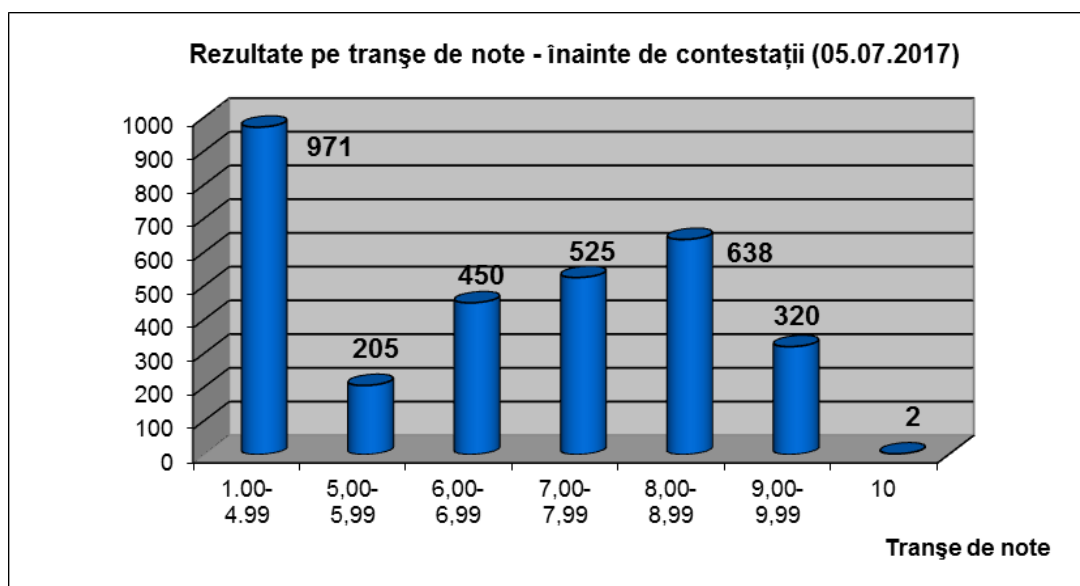

Nr. 8209/14.07.2017

**EXAMENUL DE BACALAUREAT NAȚIONAL
SESIUNEA IUNIE-IULIE 2017
Analiza rezultatelor la nivelul județului Dâmbovița**

Înscriși - 3302

Prezenți – 3119

Eliminați – 8 (din care 2 cu drept de înscriere în sesiunea august-septembrie)

Reușiți – 2017 (64.67% - media la nivel național 72,87)

Rezultate înainte de contestații

Înscriși	Prezenți	Absenți	Medii							Eliminați	Rata de promovare
			1.00-4.99	5.00-5.99	6.00-6.99	7.00-7.99	8.00-8.99	9.00-9.99	10		
3302	3119	183	971	205	450	525	638	320	2	8	62.04%