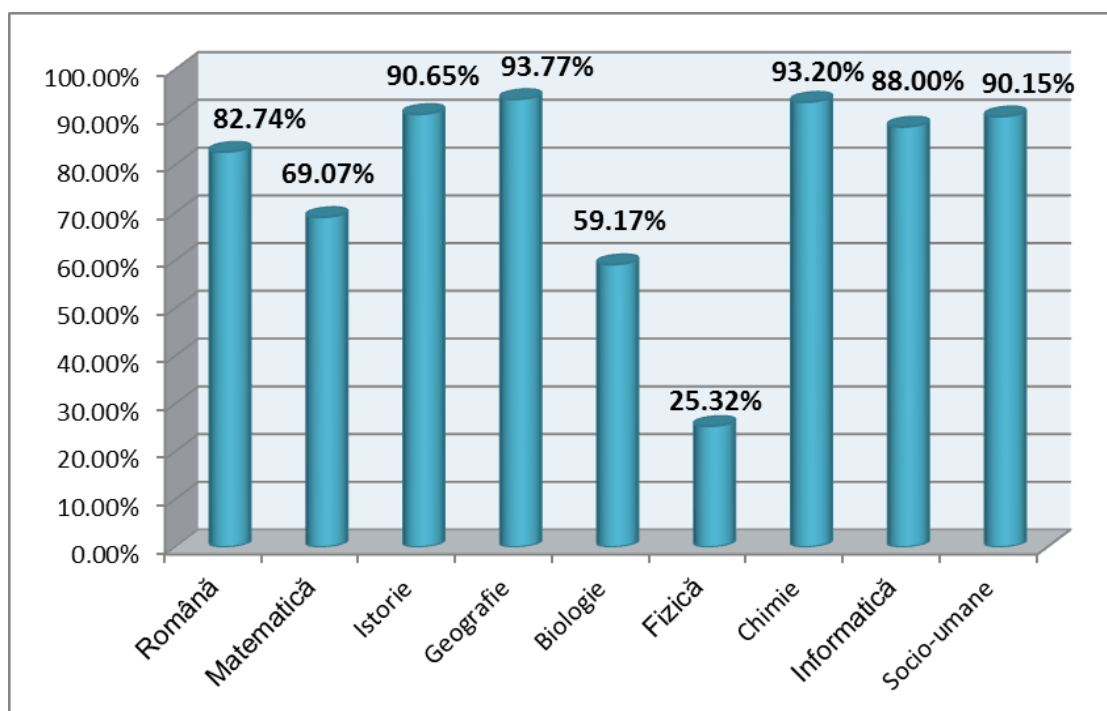

Situația statistică pe discipline