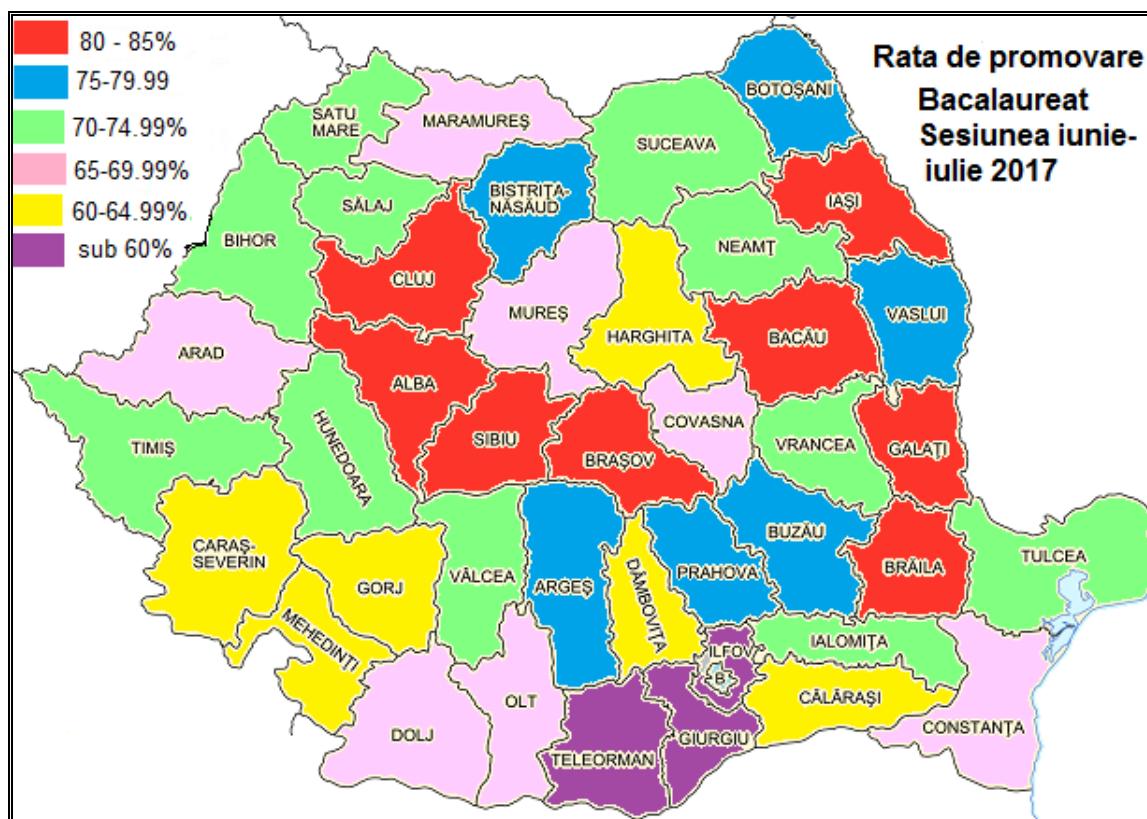

Situația statistică pe discipline

Variația ratei de promovare în perioada 2014 - 2017 (situație comparativă simulare – examen de bacalaureat, la nivelul județului Dâmbovița)

Ierarhia județelor la nivel național

Județ	BC	SB	IS	CJ	BR	...	DB	CS	CL	HR	MH	GJ	TR	GR	IF
Procent %	84.53	84.39	84.10	83.65	81.15	...	64.67	64.67	63.20	62.63	61.17	60.06	56.00	51.96	44.31
	1	2	3	4	5	...	34	35	36	37	38	39	40	41	42

2017 – DB locul **34** la nivel național; 2016 – DB locul **37** la nivel național