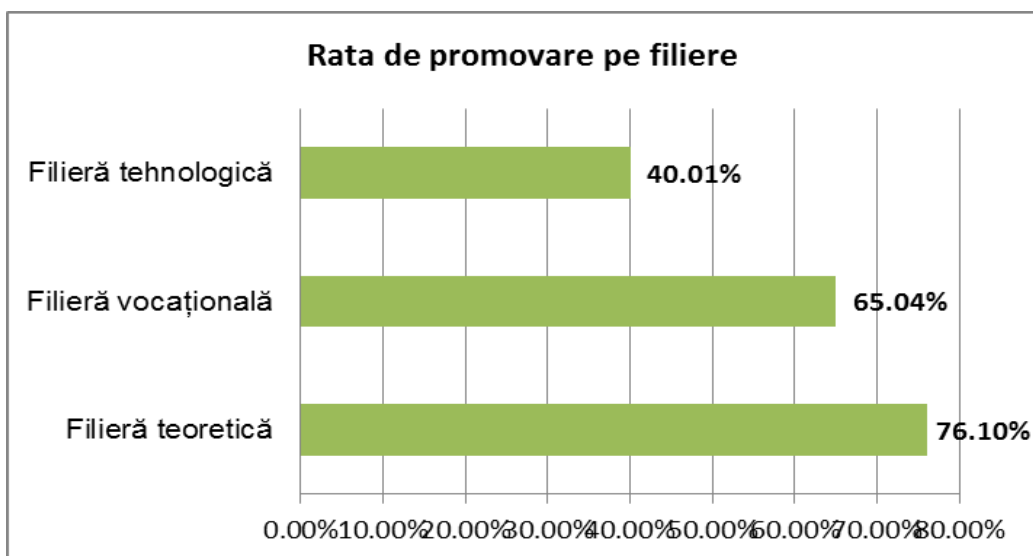

Rezultate finale după contestații – 10.07.2017

	Înscriși	Prezenți	Absenți	Medii							Eliminați	Nr. reușiți Rata promovare
				1.00-4.99	5.00-5.99	6.00-6.99	7.00-7.99	8.00-8.99	9.00-9.99	10		
Total	3302	3119	183	901	193	514	498	640	363	2	8	2017 64.67%
Curentă	2705	2597	108	619	82	393	492	640	363	2	6	1890 72.78%
Anterioară	597	522	75	282	111	121	6	0	0	0	2	127 24.33%