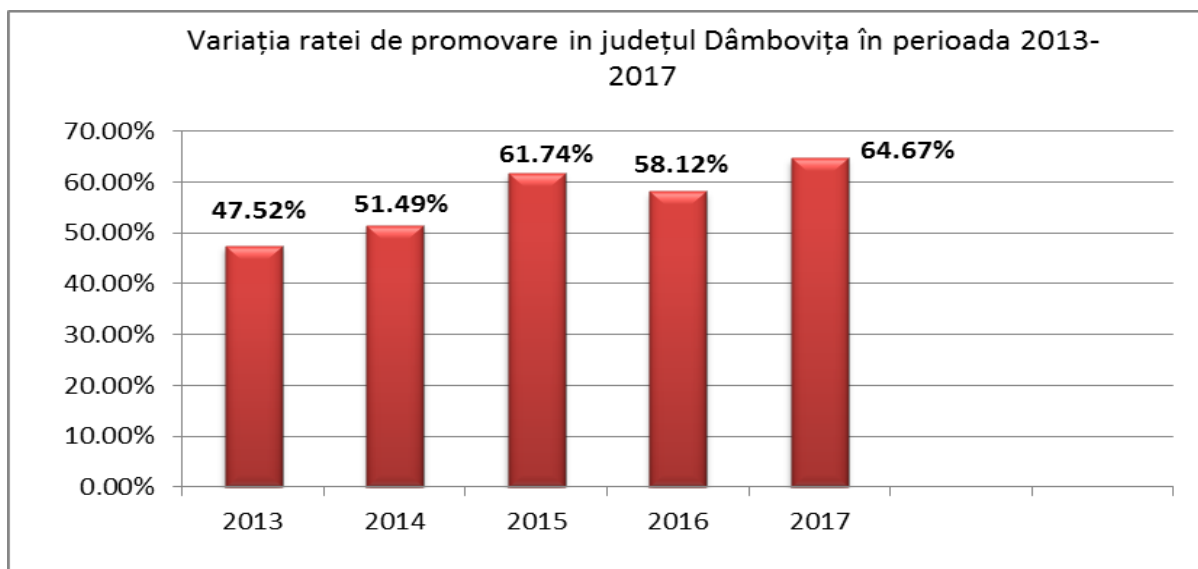

Inspectoratul Școlar Județean Dâmbovița

Calea Domnească nr. 127, Târgoviște -
Dâmbovița

Telefon: 0245/211891; Fax: 0245/613723;
E-mail: isjdb@isj-db.ro; WEB: www.isj-db.ro

MINISTERUL EDUCAȚIEI NAȚIONALE

25	LICEUL TEHNOLOGIC TĂRTĂȘEȘTI	17.24	5.26	25.00	4.17	9.62
26	LICEUL TEHNOLOGIC "IORDACHE GOLESCU" GĂEȘTI	16.42	20.36	24.73	26.20	24.21
27	LICEUL TEHNOLOGIC "NICOLAE MIHĂESCU" TÂRGOVIȘTE	12.50	15.00	33.33	21.43	8.16
28	LICEUL TEHNOLOGIC "DR.C. ANGELESCU" GĂEȘTI	6.67	8.77	14.86	5.98	8.59
29	LICEUL TEHNOLOGIC VOINEȘTI	4.76	21.05	21.62	27.91	22.41
30	LICEUL TEHNOLOGIC DE TRANSPORTURI AUTO TÂRGOVIȘTE	4.35	10.53	10.34	4.17	10.00