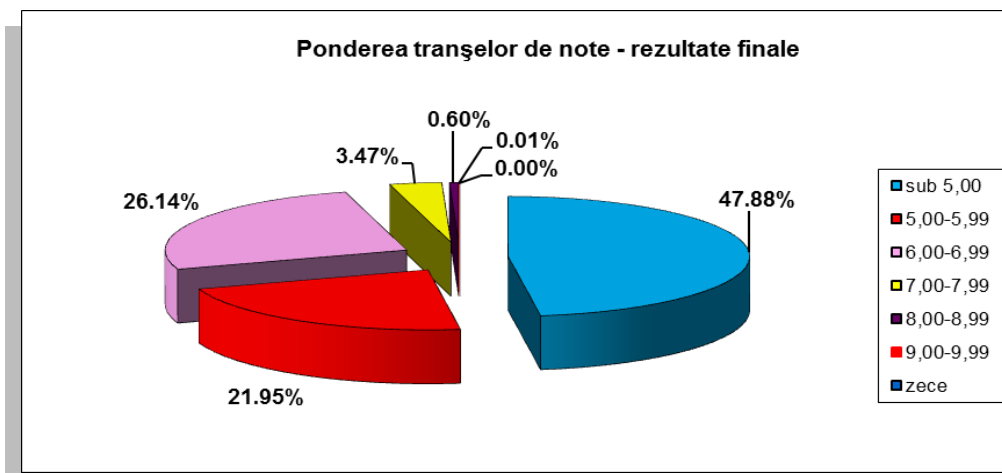

DB – Raport contestații	207
E)a) - Limba română (REAL)	32
E)a) - Limba română (UMAN)	28
E)c) - Istorie	23
E)c) - Matematică TEHN	12
E)c) - Matematică MATE-INFO	17
E)c) - Matematică ST-NAT	11
E)d) - Geografie	26
E)d) - Biologie vegetală și animală	30
E)d) - Anatomie și fiziologie umană, genetică și ecologie umană	20
E)d) - Chimie organică TEO Nivel I/II	1
E)d) - Chimie anorganică TEH Nivel I/II	1
E)d) - Fizică TEO	2
E)d) - Fizică TEHN	1
E)d) - Logică, argumentare și comunicare	1
E)d) - Sociologie	1
E)d) - Psihologie	1

Nr. contestații	Admise	207		
		Note mai mari	Note mai mici	Note egale
207	207	139	56	12

Rezultate finale după contestații – 06.09.2017

	Înscriși	Prezenți	Absenți	Medii							Eliminați	Nr. reușiți Rata promovare
				1.00-4.99	5.00 - 5.99	6.00 - 6.99	7.00 - 7.99	8.00 - 8.99	9.00 - 9.99	10		
Total	1041	788	253	375	173	206	27	5	1	0	1	30.33%
Curentă	620	480	140	217	90	140	27	5	1	0	1	36.04%
Anterioară	421	308	113	158	83	66	0	0	0	0	0	21.43%