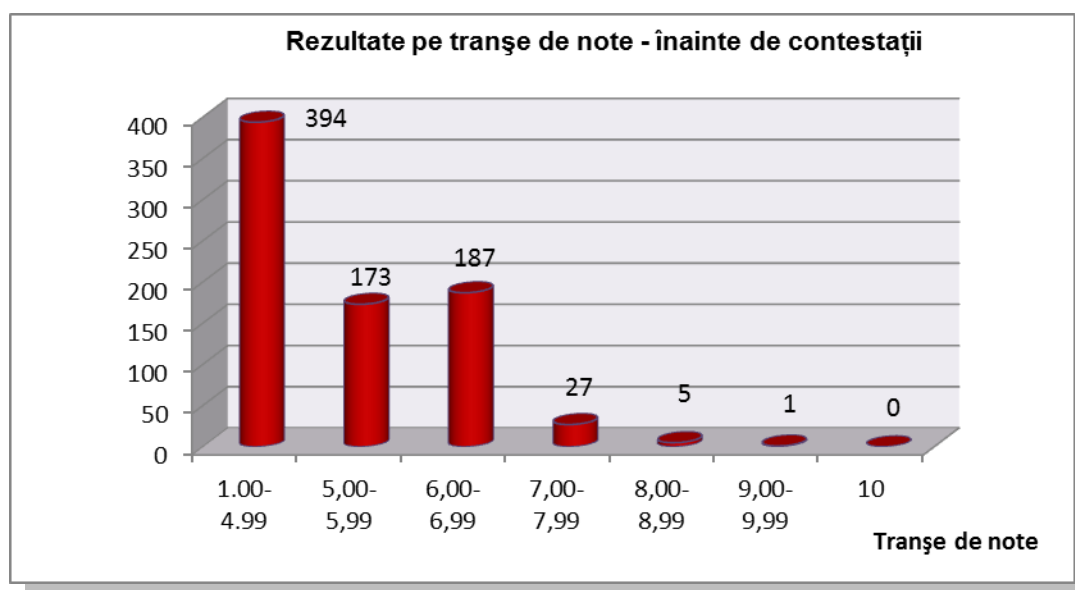

Nr. 11504 /14.09.2017

**EXAMENUL DE BACALAUREAT NAȚIONAL
SESIUNEA AUGUST-SEPTEMBRIE 2017**

Analiza rezultatelor la nivelul județului Dâmbovița

Înscriși - 1041 (620 serie curentă și 421 serii anterioare)

Prezenți – 788

Eliminați – 1

Reușiți – 239 (30,33% - media la nivel național 28,30%)

Rezultate înainte de contestații – 01.09.2017

Înscriși	Prezenți	Absenți	Medii							Eliminați	Rata de promovare
			1.00-4.99	5.00-5.99	6.00-6.99	7.00-7.99	8.00-8.99	9.00-9.99	10		
1041	788	253	394	173	187	27	5	1	0	1	27,92%