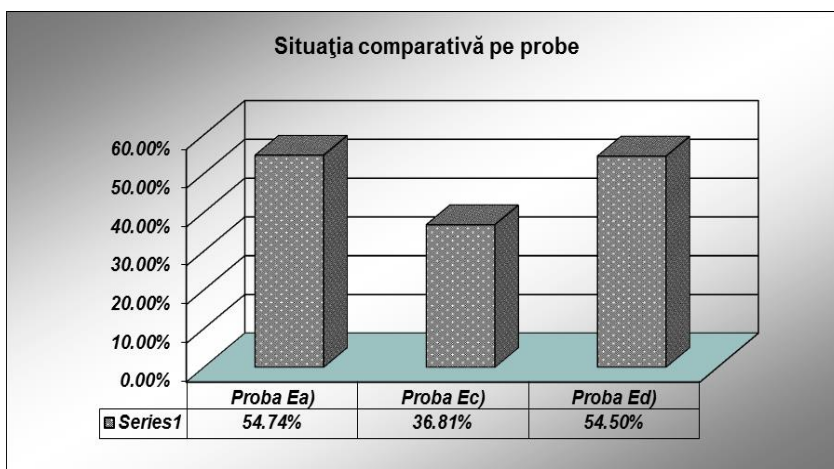

Situația statistică pe discipline

Variația ratei de promovare în perioada 2014 - 2017