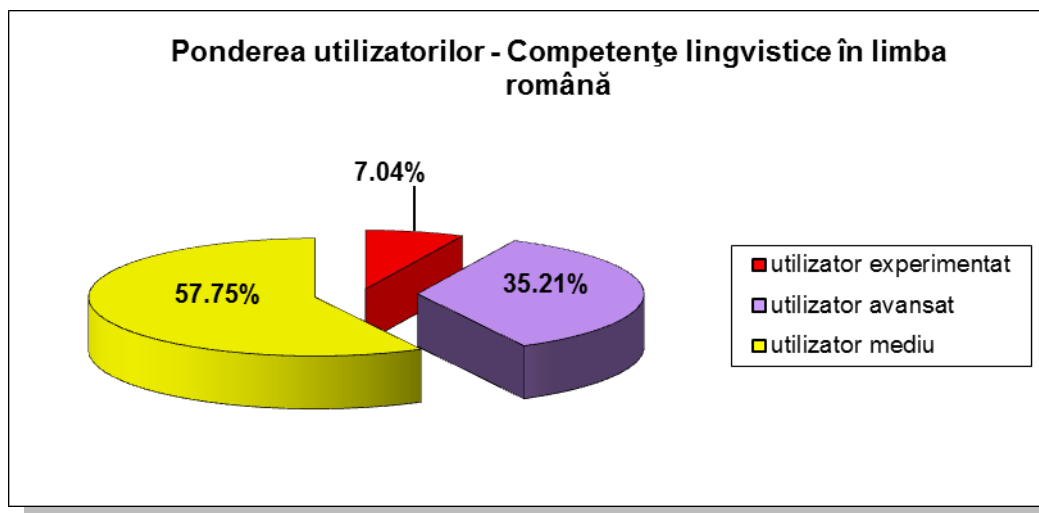

Nr. contestații	Admise	207		
		Note mai mari	Note mai mici	Note egale
207	207	139	56	12

Rezultate finale după contestații – 06.09.2017

	Înscriși	Prezenți	Absenți	Medii							Eliminați	Nr. reușiți Rata promovare
				1.00-4.99	5.00 - 5.99	6.00 - 6.99	7.00 - 7.99	8.00 - 8.99	9.00 - 9.99	10		
Total	1041	788	253	375	173	206	27	5	1	0	1	30.33%
Curentă	620	480	140	217	90	140	27	5	1	0	1	36.04%
Anterioară	421	308	113	158	83	66	0	0	0	0	0	21.43%

Rezultate pe probe:

1. Proba A – competențe lingvistice de comunicare orală în limba română

Total A)	Mediu	Avansat	Experimentat	Eliminați	Neprezenți
121	41	25	5	0	50

2. Proba C – evaluarea competențelor lingvistice într-o limbă de circulație internațională