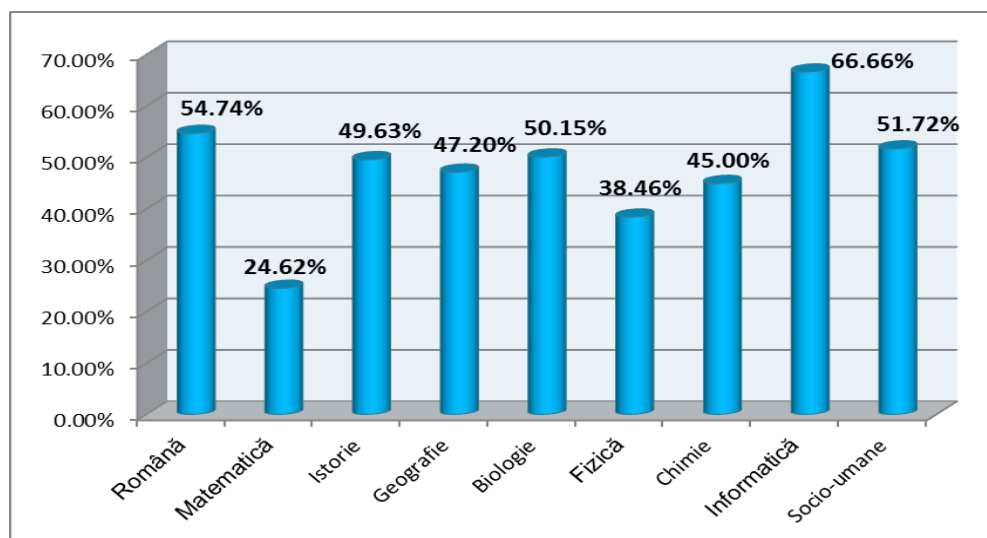

Situația statistică pe discipline