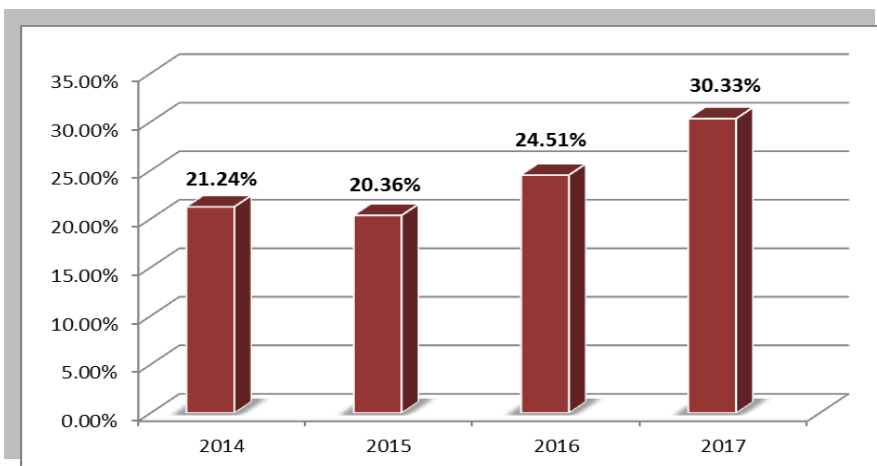

Variația ratei de promovare în perioada 2014 - 2017