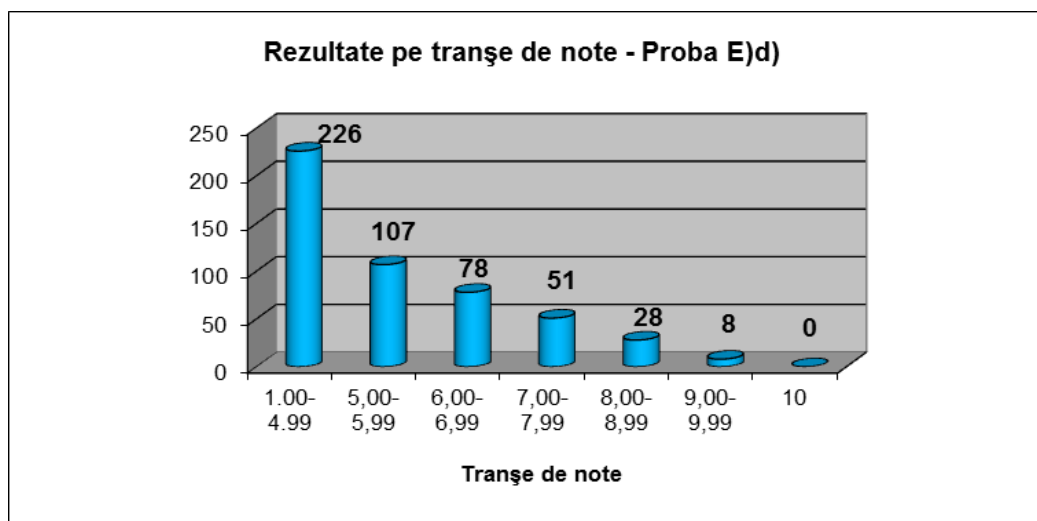

6. Proba E)d)

Nr. elevi înscriși	Prezenți	Absenți	Eliminați	Note							Rata promovare
				1.00-4.99	5.00-5.99	6.00-6.99	7.00-7.99	8.00-8.99	9.00-9.99	10	
668	499	169	1	226	107	78	51	28	8	0	54.50%