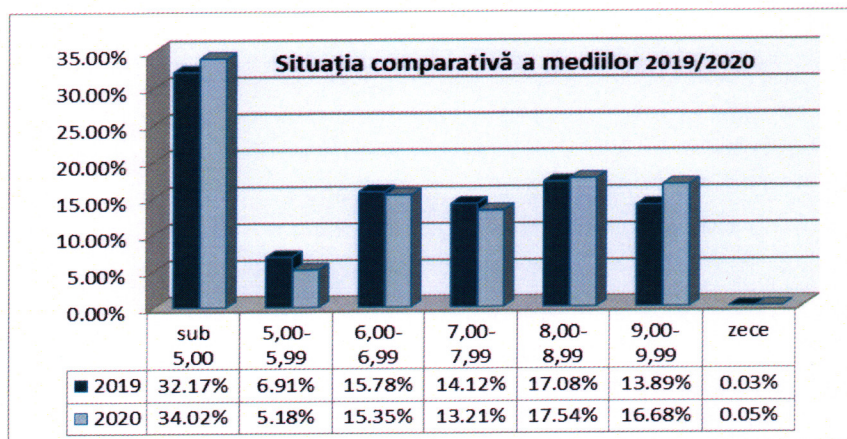

3. Istoric rezultate pe tranșe de note în perioada 2016-2020

Înscriși	Prezenți	Absenți	Medii							Eliminați	Rata de promovare	Anul
			1.00-4.99	5.00-5.99	6.00-6.99	7.00-7.99	8.00-8.99	9.00-9.99	10			
3669	3489	180	1187	181	462	461	612	582	2	2	60.73%	2020
3198	3009	189	968	208	475	425	514	418	1	0	60.92%	2019
3191	2855	336	819	186	352	467	556	471	1	3	64.69%	2018
3302	3119	183	971	205	450	525	638	320	2	8	62.04%	2017
3504	3238	266	1089	264	551	468	515	347	1	3	58.12%	2016