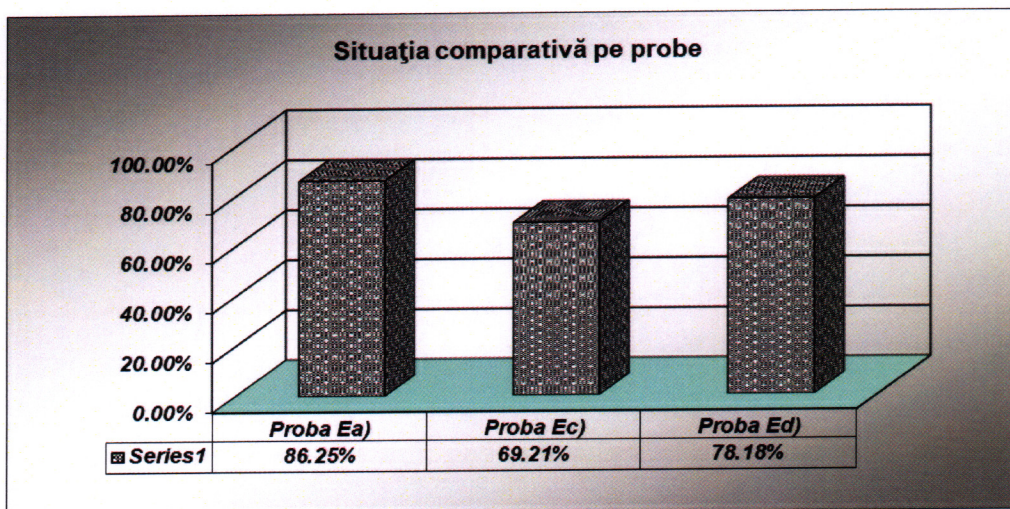

9. Analiza statistică pe probe (situație comparativă)