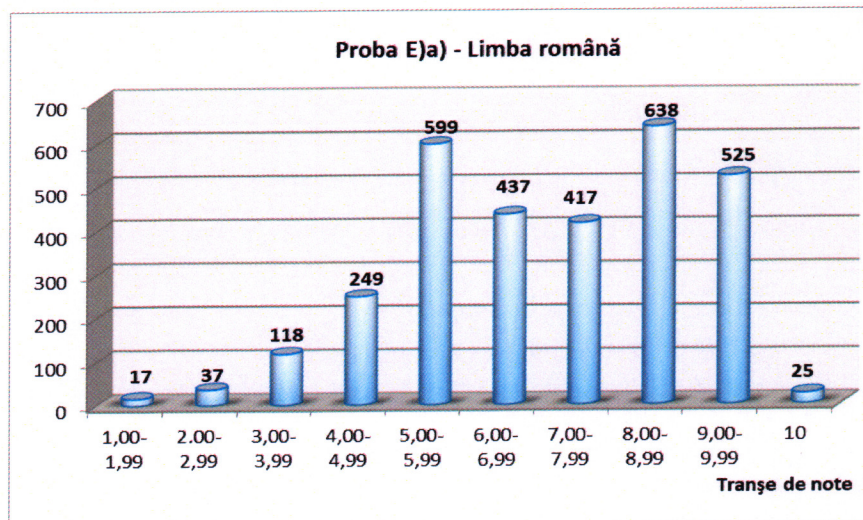

6. Analiza statistică Proba E) a) - Limba și literatura română

Nr. elevi înscriși	Prezenți	Absenți	Eliminați	Note							Rata promovare	Anul
				1.00-4.99	5.00-5.99	6.00-6.99	7.00-7.99	8.00-8.99	9.00-9.99	10		
3143	3062	81	0	421	599	437	417	638	525	25	86.25%	2020
2816	2716	100	0	500	534	388	371	488	421	14	81.59%	2019
2918	2697	221	0	298	463	339	403	602	584	8	88.95%	2018
2905	2816	89	3	483	630	411	504	500	275	10	82.74%	2017
3504	2868	163	0	534	750	450	381	454	291	8	81.38%	2016