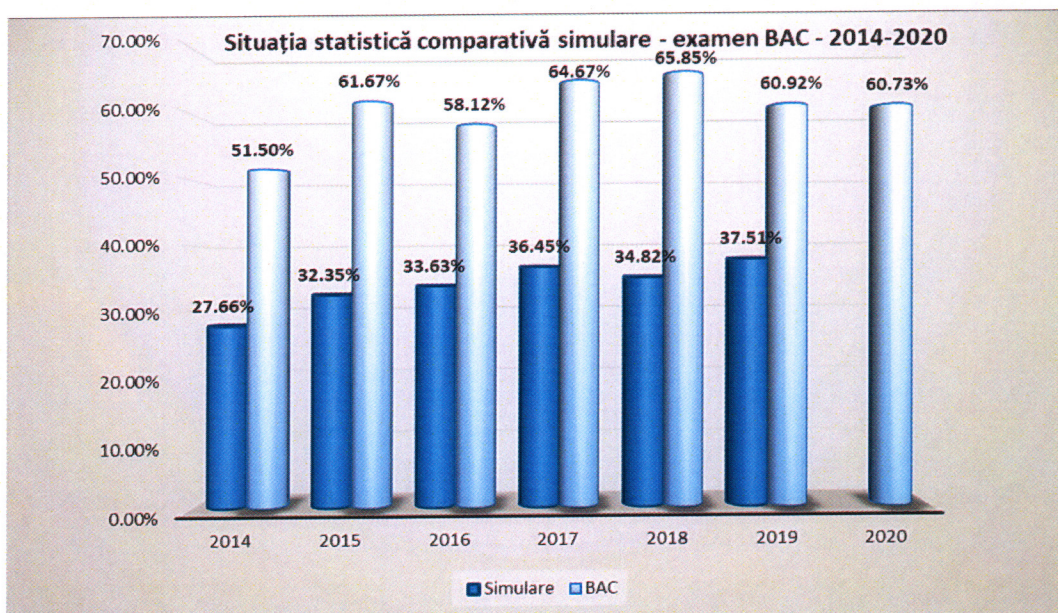

5. Variația ratei de promovare în perioada 2014 - 2020 (situație comparativă simulare – examen de bacalaureat, la nivelul județului Dâmbovița)