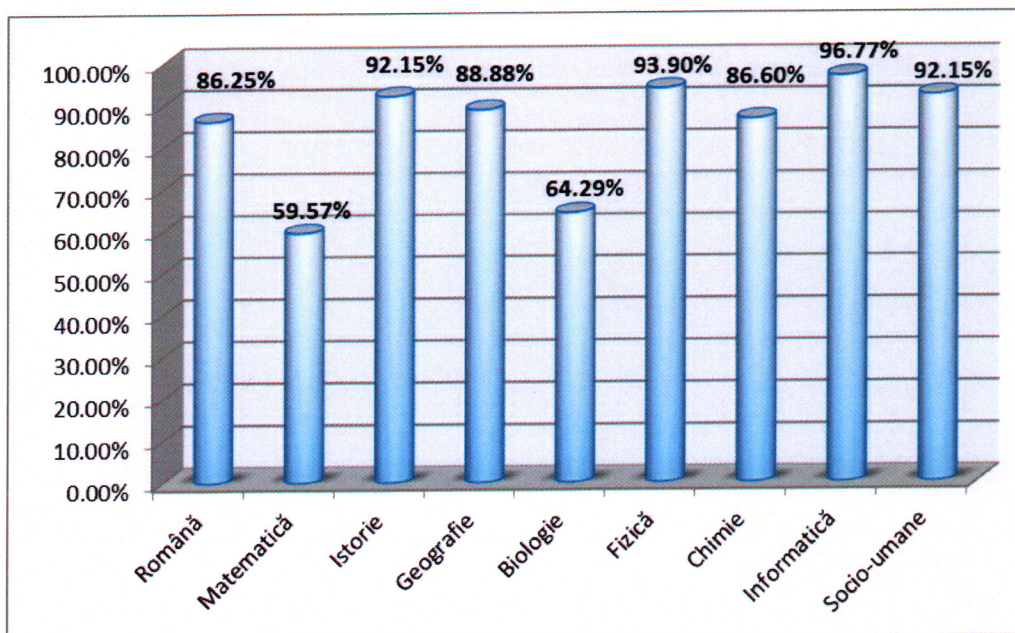

10. Analiza statistică pe discipline (situație comparativă)