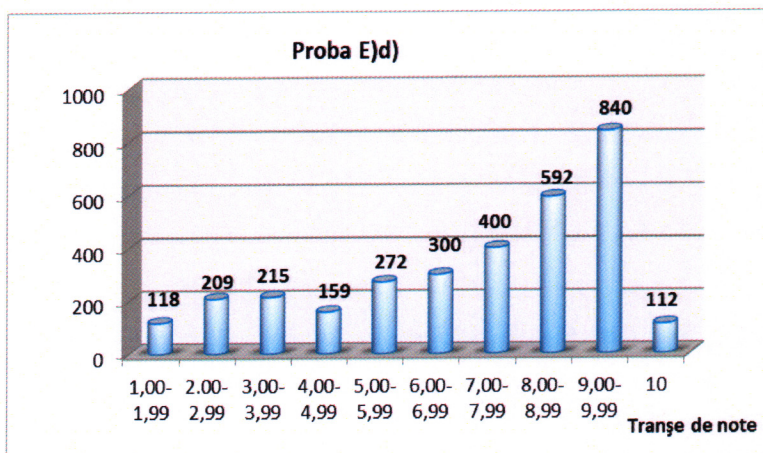

8. Analiza statistică Proba E) d)

Nr. elevi înscriși	Prezenți	Absenți	Eliminați	Note							Rata promovare	Anul
				1.00-4.99	5.00-5.99	6.00-6.99	7.00-7.99	8.00-8.99	9.00-9.99	10		
3343	3218	125	1	701	272	300	400	592	840	112	78.18%	2020
2960	2829	131	0	556	291	300	421	552	613	92	80.35%	2019
2999	2747	252	0	448	247	284	340	540	745	143	76.65%	2018
3052	2921	131	0	553	241	297	435	647	658	90	81.07%	2017
3504	2994	187	2	613	293	341	417	609	655	64	79.45%	2016