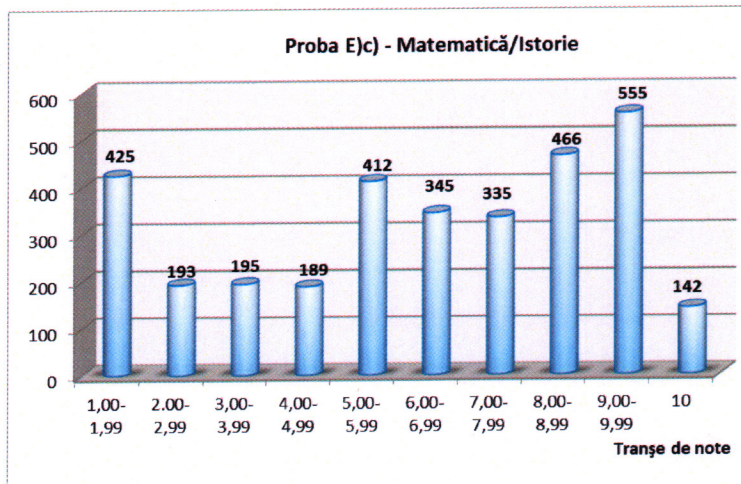

7. Analiza statistică Proba E) c) – matematică / istorie

Nr. elevi înscriși	Prezenți	Absenți	Eliminați	Note							Rata promovare	Anul
				1.00-4.99	5.00-5.99	6.00-6.99	7.00-7.99	8.00-8.99	9.00-9.99	10		
3389	3258	131	1	1002	412	345	335	466	555	142	69.21%	2020
2974	2846	128	0	806	487	354	338	379	406	76	71.68%	2019
2966	2719	247	1	674	488	365	345	369	404	73	75.17%	2018
3002	2887	115	3	643	417	347	416	463	493	105	77.62%	2017
3504	2981	191	0	866	555	377	337	370	396	80	70.94%	2016