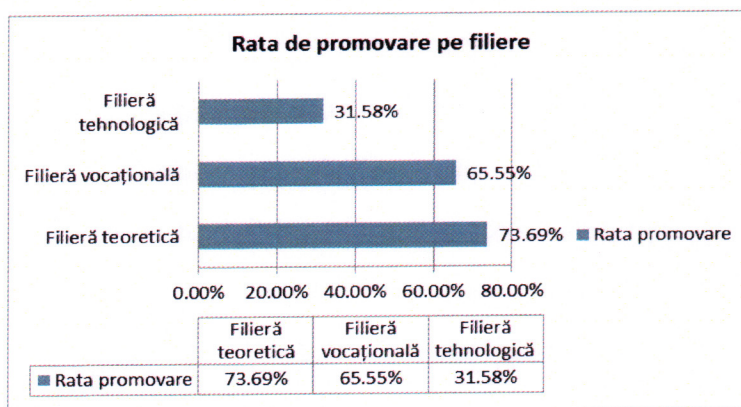

1. Rezultate finale după contestații - 05.07.2020

	Înscriși	Prezenți	Absenți	Medii							Elimi nați	Nr. reușiți	Rata Promovare DB	Rata Promovare pe țară
				1.00-4.99	5.00 - 5.99	6.00 - 6.99	7.00 - 7.99	8.00 - 8.99	9.00 - 9.99	10				
Total DB	3669	3489	180	1187	181	462	461	612	582	2	2	2119	60.73%	62.90%
Serie currentă	2851	2785	66	761	60	319	451	610	582	2	0	1964	70.52%	71.40%
Serie anterioară	818	704	114	426	121	143	10	2	0	0	2	155	22.02%	25.00%
Urban (rezidență)	1780	1715	65	401	77	222	269	364	380	2	0	1237	72.12%	68.42%
Rural (rezidență)	1889	1772	115	786	104	240	192	248	202	0	2	882	49.77%	51.71%
Feminin	1909	1847	62	539	73	206	236	360	433	0	0	1235	66.86%	68.35%
Masculin	1760	1642	118	648	108	256	222	252	149	2	2	884	53.84%	56.92%

Inspectoratul Școlar Județean Dâmbovița

Calea Domnească nr. 127, Târgoviște - Dâmbovița

Telefon: 0245/211891; Fax: 0245/613723;

E-mail: isjdb@isj-db.ro; WEB: www.isj-db.ro

2. Analiza rezultatelor pe filiere

	Înscriși	Prezenți	Absenți	Medii							Eliminați	Nr. reușiți	Rata Promovare DB	Rata Promovare pe țară
				1.00-4.99	5.00-5.99	6.00-6.99	7.00-7.99	8.00-8.99	9.00-9.99	10				
Total DB	3669	3489	180	1187	181	462	461	612	582	2	2	2119	60.73%	62.90%
Teoretică	2210	2148	62	460	104	308	341	447	486	1	1	1583	73.69%	78.80%
Tehnologică	1117	1010	107	632	58	99	83	99	38	0	1	319	31.58%	37.60%
Vocațională	342	331	11	95	19	55	37	66	58	1	0	217	65.55%	68.00%