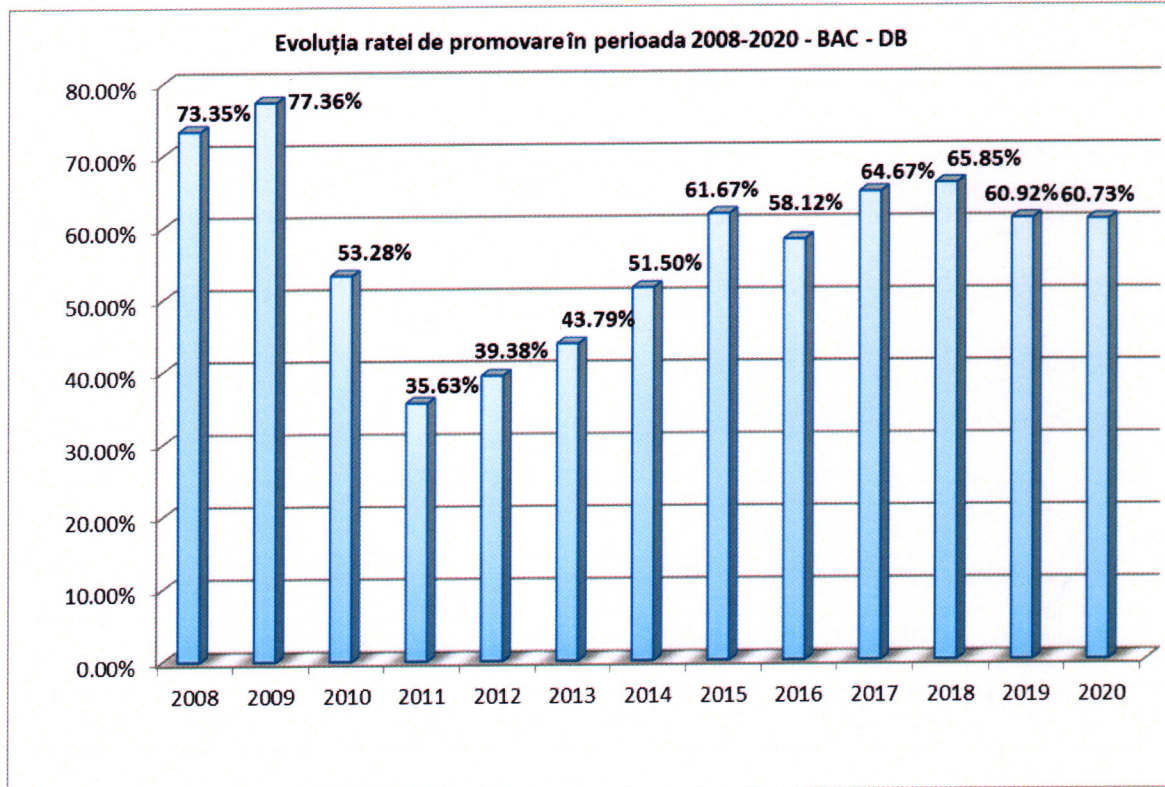

4. Evoluția ratei de promovare la nivelul județului Dâmbovița în perioada 2008 - 2020

Anul	Sesiunea iunie-iulie			Sesiunea august-septembrie			TOTAL		
	Prezenți	Promovați numeric	Procent	Prezenți	Promovați numeric	Procent	Prezenți	Promovați numeric	Procent
2008	4812	3530	73.35%	1447	827	57.15%	6259	4357	69.61%
2009	4432	3429	77.36%	1200	876	73.00%	5632	4305	76.43%
2010	4647	2476	53.28%	2205	476	21.58%	6852	2952	43.08%
2011	5068	1806	35.63%	2562	414	16.15%	7630	2220	29.09%
2012	4803	1892	39.38%	2625	443	16.87%	7428	2335	31.43%
2013	4512	2112	43.79%	2047	393	19.20%	6559	2505	38.19%
2014	3829	1972	51.50%	1440	306	21.25%	5269	2278	43.23%
2015	4161	2566	61.67%	1262	257	20.36%	5423	2823	52.05%
2016	3238	1882	58.12%	914	224	24.51%	4152	2106	50.72%
2017	3119	2017	64.67%	788	239	30.33%	3907	2256	57.74%
2018	2855	1880	65.85%	870	224	25.75%	3725	2104	56.48%
2019	3009	1883	60.92%	837	261	31.18%	3846	2094	54.24%
2020	3489	2119	60.73%	-	-	-	-	-	-
Total	51874	29564	56.88%	18197	4940	27.14	66682	32335	48.49%