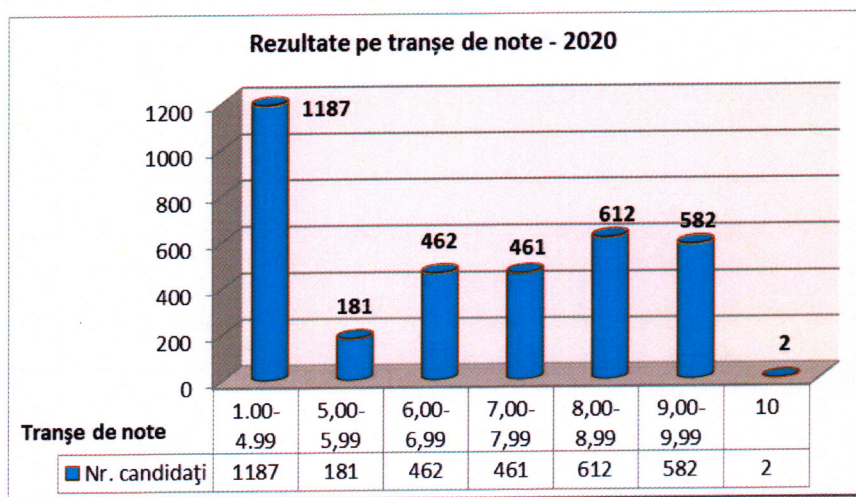

Nr. 5170/13.07.2020

BACALAUREAT 2020 - SESIUNEA IUNIE-IULIE
ANALIZA REZULTATELOR LA NIVELUL JUDEȚULUI DÂMBOVIȚA

Înscriși - 3669
 Prezenți - 3489
 Eliminați - 2
 Reușiți - 2119 (60.73%)
 Nr. centre examen - 27; Nr. centre zonale de evaluare - 4
 Nr. centre regionale de contestații - 1
 Nr. centre zonale de evaluare etapa specială - 1
 Nr. cadre didactice implicate (probe scrise) - 1500

1. Rezultate finale după contestații - 05.07.2020

	Înscriși	Prezenți	Absenți	Medii							Elimi nați	Nr. reușiți	Rata Promovare DB	Rata Promovare pe țară
				1.00-4.99	5.00 - 5.99	6.00 - 6.99	7.00 - 7.99	8.00 - 8.99	9.00 - 9.99	10				
Total DB	3669	3489	180	1187	181	462	461	612	582	2	2	2119	60.73%	62.90%
Serie currentă	2851	2785	66	761	60	319	451	610	582	2	0	1964	70.52%	71.40%
Serie anterioară	818	704	114	426	121	143	10	2	0	0	2	155	22.02%	25.00%
Urban (rezidență)	1780	1715	65	401	77	222	269	364	380	2	0	1237	72.12%	68.42%
Rural (rezidență)	1889	1772	115	786	104	240	192	248	202	0	2	882	49.77%	51.71%
Feminin	1909	1847	62	539	73	206	236	360	433	0	0	1235	66.86%	68.35%
Masculin	1760	1642	118	648	108	256	222	252	149	2	2	884	53.84%	56.92%