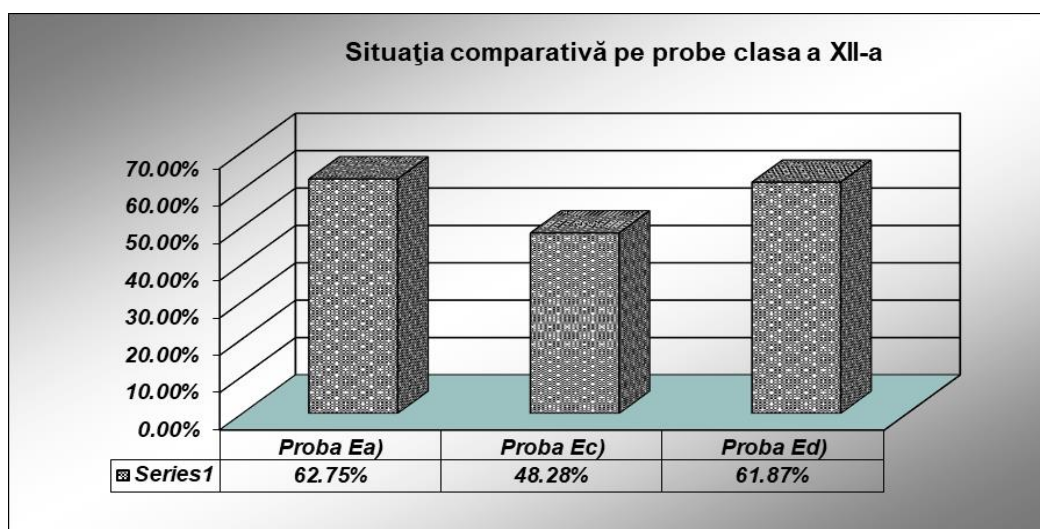

Situația statistică pe probe – clasa a XII-a

Rezultate obținute la nivelul unităților de învățământ în perioada 2014-2019

Nr. crt.	Unitate de învățământ	Procent promovare simulare 2019	Procent promovare simulare 2018	Procent promovare simulare 2017	Procent promovare simulare 2016	Procent promovare simulare 2015	Procent promovare simulare 2014
	Total județ	37.51%	34,82%	36,45%	33,63%	32,35%	27,66%
1	COLEGIUL NAȚIONAL "CONSTANTIN CANTACUZINO" TÂRGOVIȘTE	80.36%	72.90%	55.74%	62.32%	51.61%	68.89%
2	COLEGIUL NAȚIONAL "IENĂCHIȚĂ VĂCĂRESCU" TÂRGOVIȘTE	79.56%	87.27%	87.71%	74.04%	84.07%	66.00%
3	COLEGIUL NAȚIONAL "CONSTANTIN CARABELLA" TÂRGOVIȘTE	64.78%	68.03%	70.89%	71.32%	79.87%	64.67%