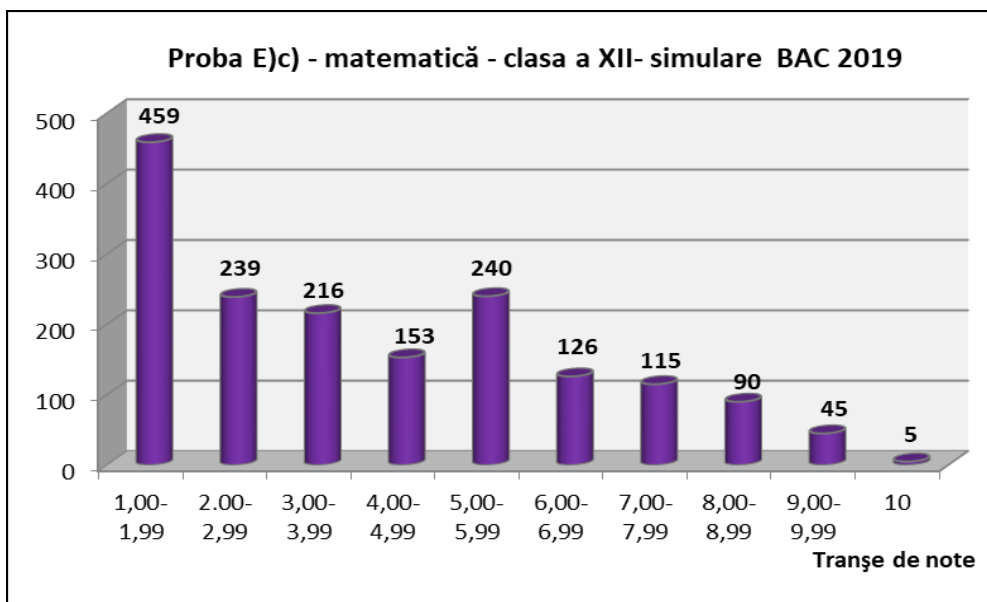

Situația statistică Proba E)c) – clasa a XII-a – pe unități de învățământ

Denumire unitate	inscrisi	prezenti	absenti	1-4.99	5-5.99	6-6.99	7-7.99	8-8.99	9-9.99	10	Procent
COLEGIUL NAȚIONAL "CONSTANTIN CANTACUZINO" TÂRGOVIȘTE	115	114	1	10	15	19	15	21	26	8	91.23%
COLEGIUL NAȚIONAL "IENĂCHIȚĂ VĂCĂRESCU" TÂRGOVIȘTE	208	198	10	31	32	22	29	52	32	0	84.34%
COLEGIUL NAȚIONAL "CONSTANTIN CARABELLA" TÂRGOVIȘTE	167	164	3	35	41	28	20	13	17	10	78.66%
LICEUL DE ARTE "BALAȘA DOAMNA" TÂRGOVIȘTE	68	61	7	17	12	10	4	12	5	1	72.13%
SEMINARUL TEOLGIC ORTODOX "SF. IOAN GURĂ DE AUR" TÂRGOVIȘTE	45	44	1	16	3	5	11	6	3	0	63.64%