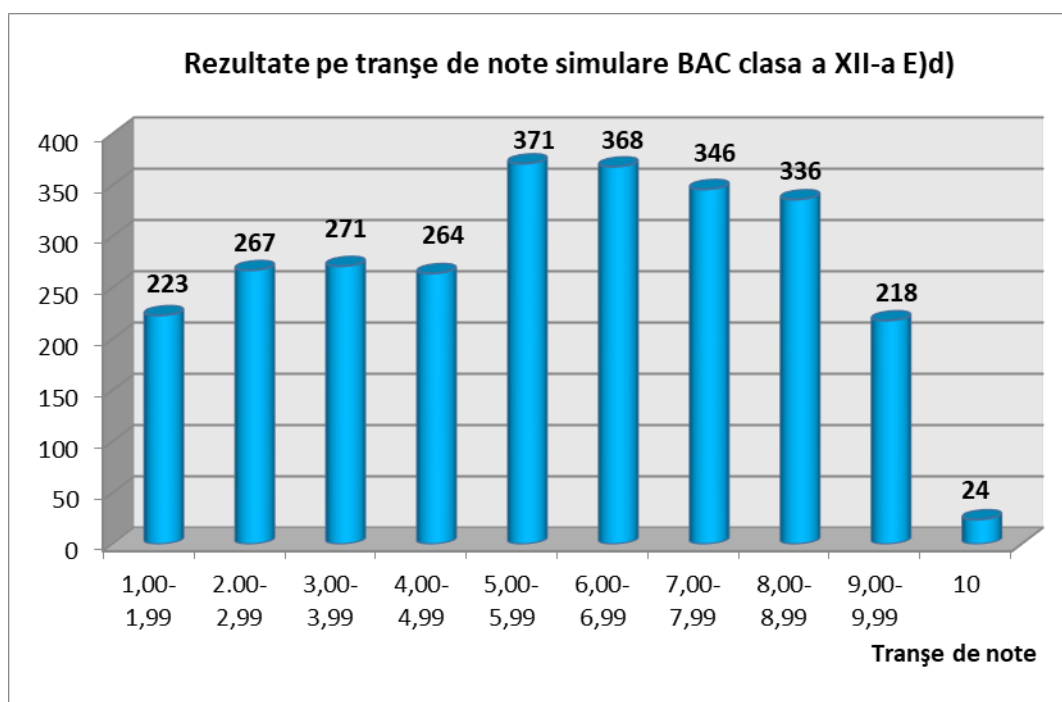

Proba E) d) – proba la alegere a profilului și specializării (21 martie 2019)

Nr. elevi înscriși	Prezenți	Absenți	Eliminați	Note							Procent promovare	Anul
				1.00-4.99	5.00-5.99	6.00-6.99	7.00-7.99	8.00-8.99	9.00-9.99	10		
3498	2689	809	1	1025	371	368	346	336	218	24	61.87%	2019
3342	2599	740	3	906	337	339	349	359	297	12	65,14%	2018
3611	2753	856	2	1113	376	362	374	310	199	19	59,57%	2017
3587	2855	731	1	1121	419	392	383	335	183	22	60,74%	2016

Situația statistică Proba E)d) – clasa a XII-a – pe unități de învățământ

Denumire unitate	inscrisi	prezentii	absenti	1-4.99	5-5.99	6-6.99	7-7.99	8-8.99	9-9.99	10	Procent
SEMINARUL TEOLOGIC ORTODOX "SF. IOAN GURĂ DE AUR" TÂRGOVIȘTE	45	40	5	2	8	10	7	6	7	0	95.00%
COLEGIUL NAȚIONAL "IENĂCHIȚĂ VĂCĂRESCU" TÂRGOVIȘTE	208	186	22	12	12	15	29	51	52	15	93.55%
COLEGIUL NAȚIONAL "CONSTANTIN CANTACUZINO" TÂRGOVIȘTE	115	113	2	9	15	25	23	28	13	0	92.04%
COLEGIUL NAȚIONAL "CONSTANTIN CARABELLA" TÂRGOVIȘTE	167	162	5	21	26	37	30	26	20	2	87.04%
COLEGIUL NAȚIONAL "NICOLAE TITULESCU" PUCIOASA	175	163	12	23	22	28	40	33	17	0	85.89%
LICEUL TEORETIC "IANCU C VISSARION" TITU	166	164	2	26	26	29	30	27	24	2	84.15%