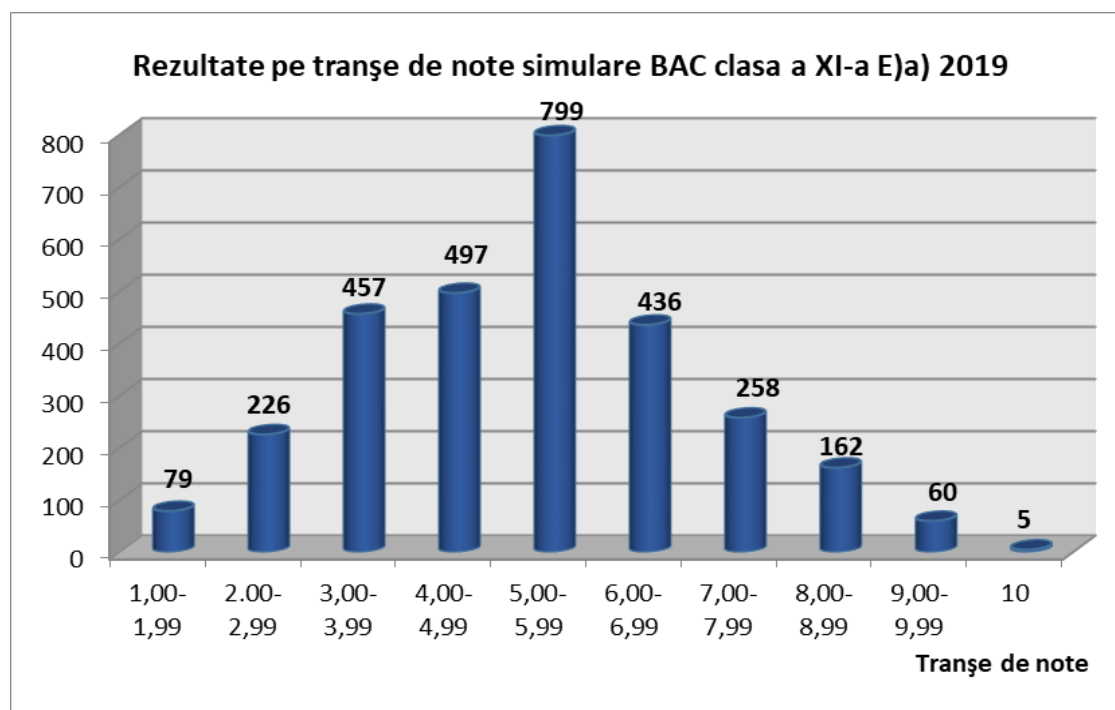

Nr. 2350/01.04.2019

SIMULAREA PROBELOR SCRISE
ALE EXAMENULUI DE BACALAUREAT NAȚIONAL
Clasele a XI-a și a XII-a, anul școlar 2018-2019
Analiza rezultatelor la nivelul județului Dâmbovița

Clasa a XI-a

Proba E) a) – Limba și literatura română (clasa a XI-a)

Nr. elevi înscriși	Prezenți	Absenți	Eliminați	Note							Procent promovare	Anul
				1.00-4.99	5.00-5.99	6.00-6.99	7.00-7.99	8.00-8.99	9.00-9.99	10		
3507	2979	528	0	1259	799	436	258	162	60	5	57,74%	2019
3631	2961	670	0	1243	694	412	302	204	96	10	58,02%	2018
3568	3026	541	1	1752	570	321	204	120	59	0	42,10%	2017
3795	3195	600	0	1658	620	373	263	174	99	8	48,10%	2016