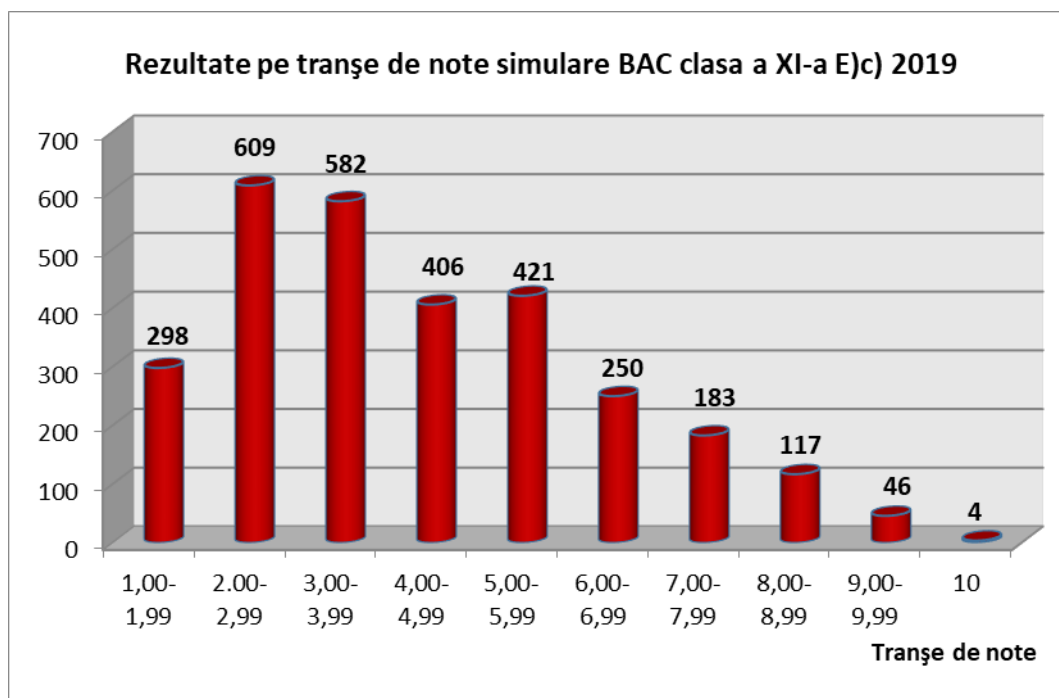

Proba E) c) – matematică / istorie (clasa a XI-a)

Nr. elevi înscriși	Prezenți	Absenți	Eliminați	Note							Procent promovare	
				1.00-4.99	5.00-5.99	6.00-6.99	7.00-7.99	8.00-8.99	9.00-9.99	10		
An școlar 2018-2019												
2215	1792	423	0	1197	217	163	123	62	28	2	33,20%	Matematică
1292	1124	168	0	698	204	87	60	55	18	2	37,90%	Istorie
3507	2916	591	0	1895	421	250	183	117	46	4	35,01%	Total E)c)
An școlar 2017-2018												
2475	1813	659	3	1360	156	94	100	51	48	4	24,99%	Matematică
1156	916	239	1	370	201	123	97	69	34	22	59,61%	Istorie
3631	2729	898	4	1730	357	217	197	120	82	26	36,61%	Total E)c)
An școlar 2016-2017												
2364	1920	444	1	1337	198	142	125	77	39	2	30,36%	Matematică
1204	944	260	0	295	254	140	99	89	57	10	68,75%	Istorie
3568	2864	704	1	1632	452	282	224	166	96	12	43,02%	Total E)c)
An școlar 2015-2016 – total Proba E)c)												
3795	2979	816	1	1898	434	231	178	154	76	7	36,27%	Total E)c)