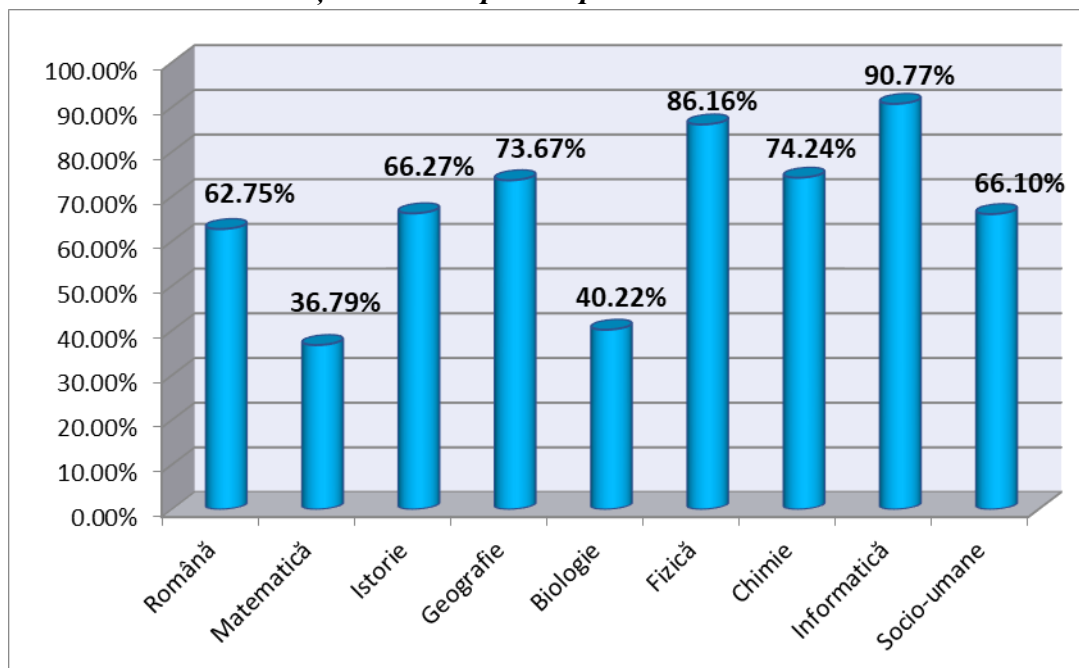

Situația statistică pe discipline – clasa a XII-a