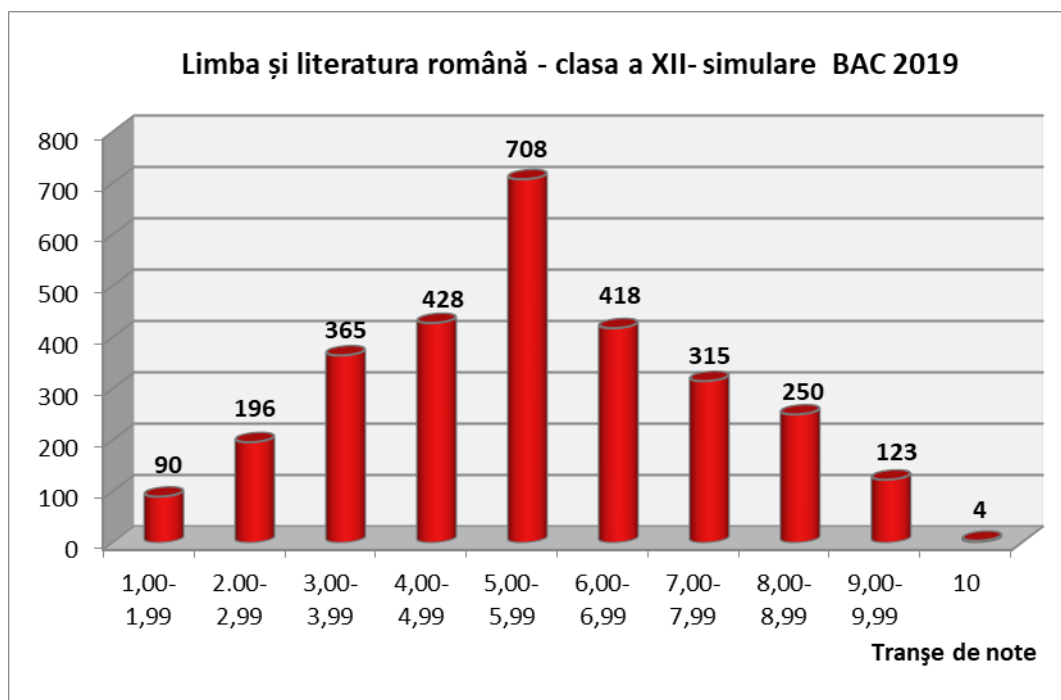

Proba E) a) – Limba și literatura română (18 martie 2019)

Nr. elevi înscriși	Prezenți	Absenți	Eliminați	Note							Procent promovare	Anul
				1.00-4.99	5.00-5.99	6.00-6.99	7.00-7.99	8.00-8.99	9.00-9.99	10		
3498	2897	601	0	1079	708	418	315	250	123	4	62,75%	2019
3342	2777	565	0	1178	708	378	253	179	81	0	57,58%	2018
3550	3013	536	4	1747	570	320	200	119	57	0	42,02%	2017
3587	3076	510	1	1381	684	428	263	198	121	1	55,10%	2016

Situația statistică Proba E) a) – clasa a XII-a – pe unități de învățământ

Denumire unitate de învățământ	inscriși	prezenți	absenți	1-4.99	5-5.99	6-6.99	7-7.99	8-8.99	9-9.99	10	Procent
COLEGIUL NAȚIONAL "CONSTANTIN CANTACUZINO" TÂRGOVIȘTE	115	115	0	5	17	38	30	19	5	1	95.65%
COLEGIUL NAȚIONAL "IENĂCHIȚĂ VĂCĂRESCU" TÂRGOVIȘTE	208	200	8	9	46	51	36	37	21	0	95.50%
COLEGIUL NAȚIONAL "CONSTANTIN CARABELLA" TÂRGOVIȘTE	167	165	2	8	47	41	36	25	8	0	95.15%
COLEGIUL NAȚIONAL "VLADIMIR STREINU" GĂEȘTI	207	204	3	25	40	49	28	45	17	0	87.75%
SEMINARUL TEOLOGIC ORTODOX "SF. IOAN GURĂ DE AUR" TÂRGOVIȘTE	45	41	4	8	16	9	4	3	1	0	80.49%
LICEUL TEORETIC "IANCU C VISSARION" TITU	166	165	1	35	40	17	24	24	25	0	78.79%
COLEGIUL NAȚIONAL "ION LUCA CARAGIALE" MORENI	179	164	15	39	55	26	25	11	8	0	76.22%
LICEUL TEORETIC "ION HELIADE RĂDULESCU" TÂRGOVIȘTE	170	158	12	41	72	15	14	9	7	0	74.05%