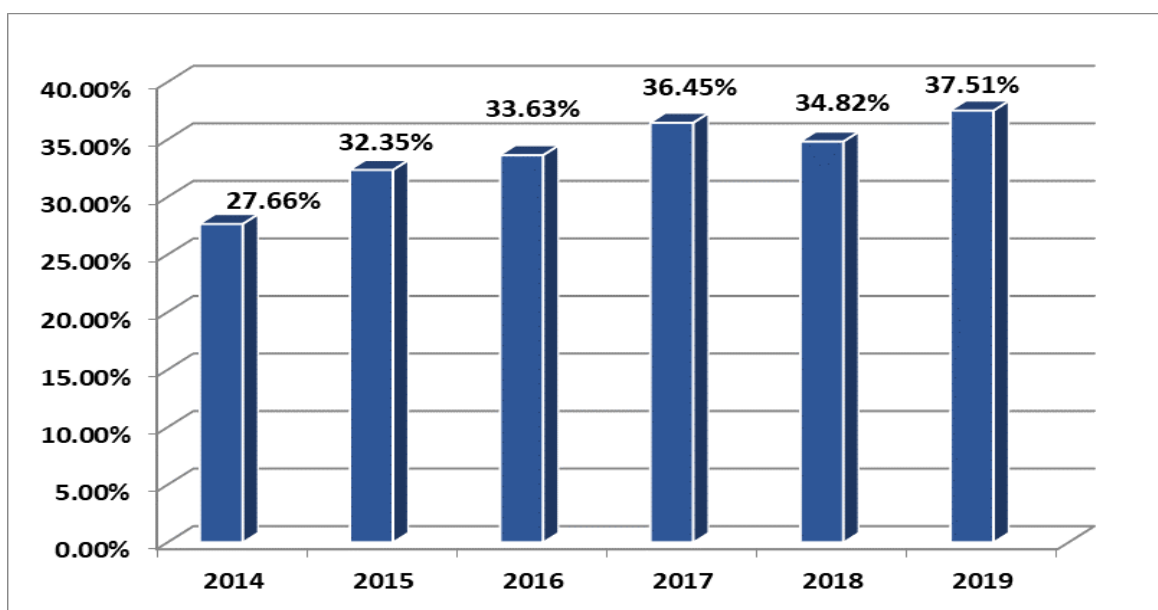

Clasa a XII-a

Rezultate finale – ponderea mediilor mai mari sau egale cu 6.00 – 37,51% (media la nivel național - 42,15%)

Nr. înscriși	Prezenți	Absenți	Eliminați	Note							Procent promovare	Anul
				1.00-4.99	5.00-5.99	6.00-6.99	7.00-7.99	8.00-8.99	9.00-9.99	10		
3498	2547	951	1	1486	105	322	315	251	67	0	37,51%	2019
3342	2481	858	3	1511	103	299	305	212	48	0	34,82%	2018
3611	2636	975	8	1526	144	376	320	207	55	0	36,45%	2017
3587	2733	854	5	1690	119	309	332	218	60	0	33,63%	2016
4493	3503	990	1	2218	151	462	387	226	58	0	32,35%	2015
3959	3214	745	5	2238	82	358	282	202	47	0	27,66%	2014