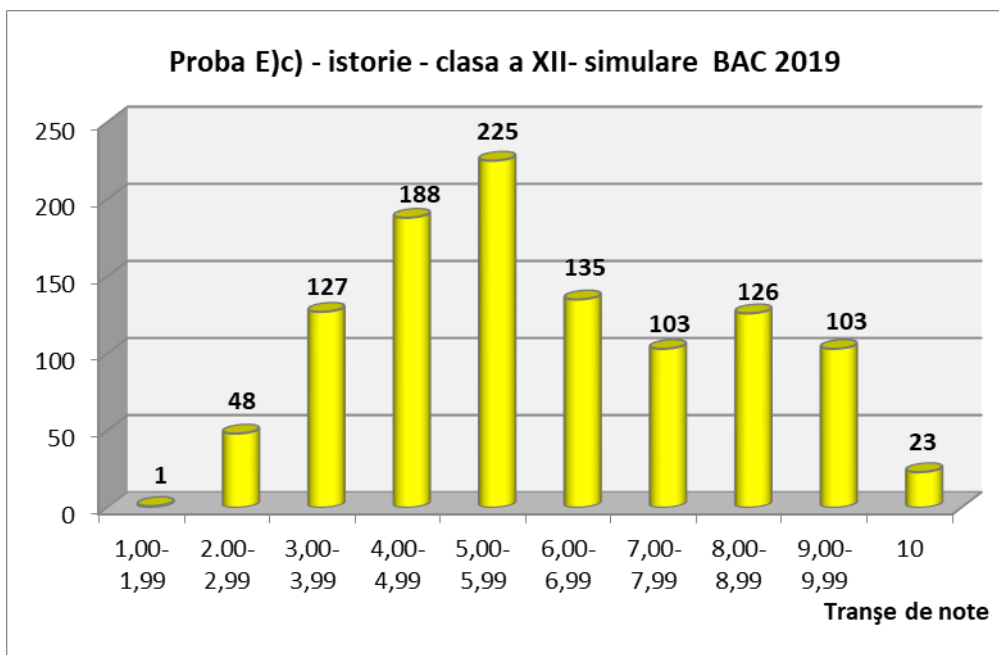

Situația statistică Proba E)c) – clasa a XII-a – pe unități de învățământ

Denumire unitate	inscrisi	prezenti	absenti	1-4.99	5-5.99	6-6.99	7-7.99	8-8.99	9-9.99	10	Procent
COLEGIUL NAȚIONAL "CONSTANTIN CANTACUZINO" TÂRGOVIȘTE	115	114	1	10	15	19	15	21	26	8	91.23%
COLEGIUL NAȚIONAL "IENĂCHIȚĂ VĂCĂRESCU" TÂRGOVIȘTE	208	198	10	31	32	22	29	52	32	0	84.34%
COLEGIUL NAȚIONAL "CONSTANTIN CARABELLA" TÂRGOVIȘTE	167	164	3	35	41	28	20	13	17	10	78.66%
LICEUL DE ARTE "BALAȘA DOAMNA" TÂRGOVIȘTE	68	61	7	17	12	10	4	12	5	1	72.13%
SEMINARUL TEOLGIC ORTODOX "SF. IOAN GURĂ DE AUR" TÂRGOVIȘTE	45	44	1	16	3	5	11	6	3	0	63.64%