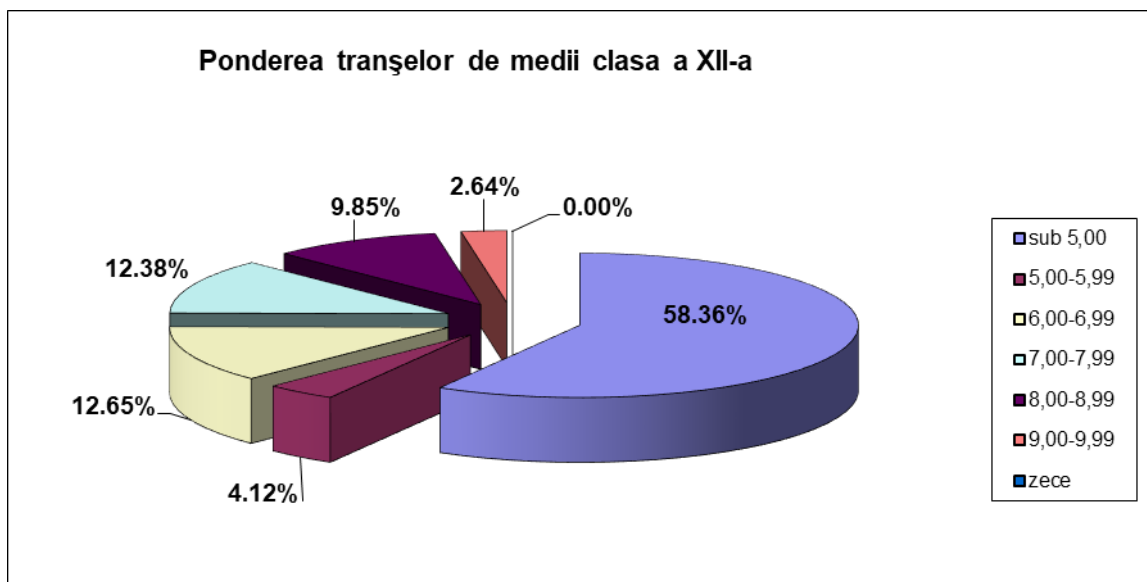

Clasa a XII-a

Rezultate finale – ponderea mediilor mai mari sau egale cu 6.00 – 37,51% (media la nivel național - 42,15%)

Nr. înscriși	Prezenți	Absenți	Eliminați	Note							Procent promovare	Anul
				1.00-4.99	5.00-5.99	6.00-6.99	7.00-7.99	8.00-8.99	9.00-9.99	10		
3498	2547	951	1	1486	105	322	315	251	67	0	37,51%	2019
3342	2481	858	3	1511	103	299	305	212	48	0	34,82%	2018
3611	2636	975	8	1526	144	376	320	207	55	0	36,45%	2017
3587	2733	854	5	1690	119	309	332	218	60	0	33,63%	2016
4493	3503	990	1	2218	151	462	387	226	58	0	32,35%	2015
3959	3214	745	5	2238	82	358	282	202	47	0	27,66%	2014