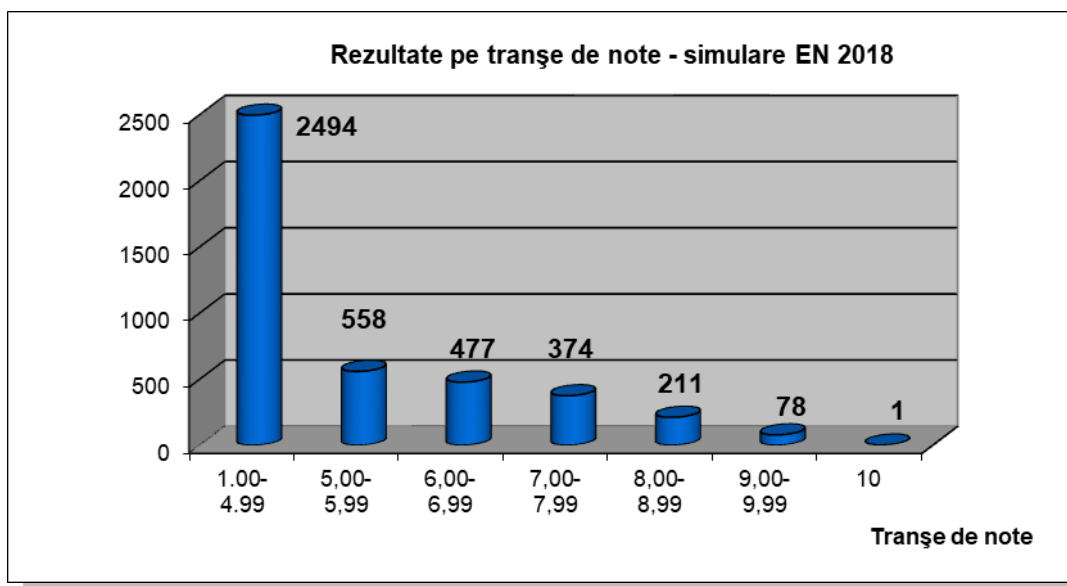

REZULTATE SIMULARE EVALUARE NAȚIONALĂ 2018 DÂMBOVIȚA

Nr. elevi înscriși: 4521

Nr. elevi prezenți: 4193 (92.74%)

Nr. elevi cu note > 5.00 - 1699 (40.52%)

Nr. elevi cu note < 5.00 - 2494 (59.48%)

1. Situația statistică generală (medii obținute)

Mediu	Categ Elev	Nr.elevi înscriși	Nr.elevi prezenți	nr. note 1-4.99	nr. note 5-5.99	nr. note 6-6.99	nr. note 7-7.99	nr.note 8-8.99	nr.note 9-9.99	nr.note 10	procent medii > 5.00
Total judet		4521	4193	2494	558	477	374	211	78	1	40.52%
Urban		1552	1467	602	212	245	209	136	62	1	58.96%
Rural		2969	2726	1892	346	232	165	75	16	0	30.59%
Urban	fete	752	724	249	89	134	130	84	37	1	65.61%
Rural	fete	1391	1297	776	200	151	107	52	11	0	40.17%
Urban	baieti	800	743	353	123	111	79	52	25	0	52.49%
Rural	baieti	1578	1429	1116	146	81	58	23	5	0	21.90%