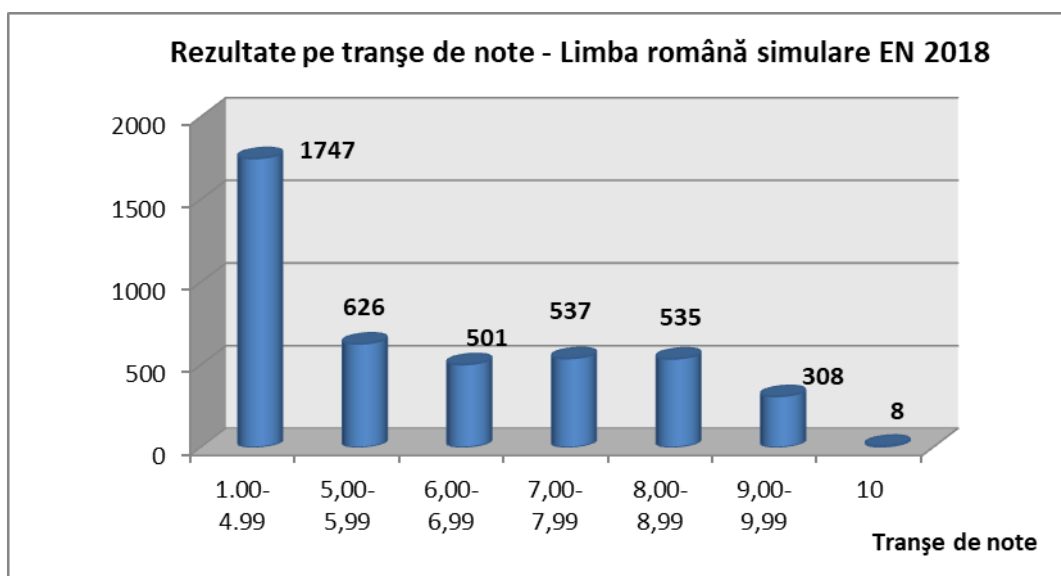

MORENI											
163	ȘCOALA GIMNAZIALĂ GLOD MOROENI	13	3	13	0	0	0	0	0	0	0.00%
164	ȘCOALA GIMNAZIALĂ BĂDULEȘTI CRÂNGURILE	7	2	7	0	0	0	0	0	0	0.00%
165	ȘCOALA GIMNAZIALĂ COLACU RĂCARI	15	1	15	0	0	0	0	0	0	0.00%
166	ȘCOALA GIMNAZIALĂ ROMÂNEȘTI POTLOGI	39	16	39	0	0	0	0	0	0	0.00%
167	ȘCOALA GIMNAZIALĂ NR.2 ȘOTÂNGA	10	3	10	0	0	0	0	0	0	0.00%
168	ȘCOALA GIMNAZIALĂ ULMI	2	0	2	0	0	0	0	0	0	0.00%
		4193	328	2494	558	477	374	211	78	1	40.52%

Rezultate pe probe - Limba și literatura română (5 martie 2018)

Mediu	Categ. Elev	Nr.elevi înscriși	Nr.elevi prezenți	nr. note 1-4.99	nr. note 5-5.99	nr. note 6-6.99	nr. note 7-7.99	nr.note 8-8.99	nr.note 9-9.99	nr.note 10	procent note > 5.00
Total centru		4521	4262	1747	626	501	537	535	308	8	59.01%
Urban		1552	1483	350	215	197	246	276	195	4	76.40%
Rural		2969	2779	1397	411	304	291	259	113	4	49.73%
Urban	fete	752	731	125	84	98	124	162	134	4	82.90%
Rural	fete	1391	1321	480	215	179	182	176	85	4	63.66%
Urban	baieti	800	752	225	131	99	122	114	61	0	70.08%
Rural	baieti	1578	1458	917	196	125	109	83	28	0	37.11%