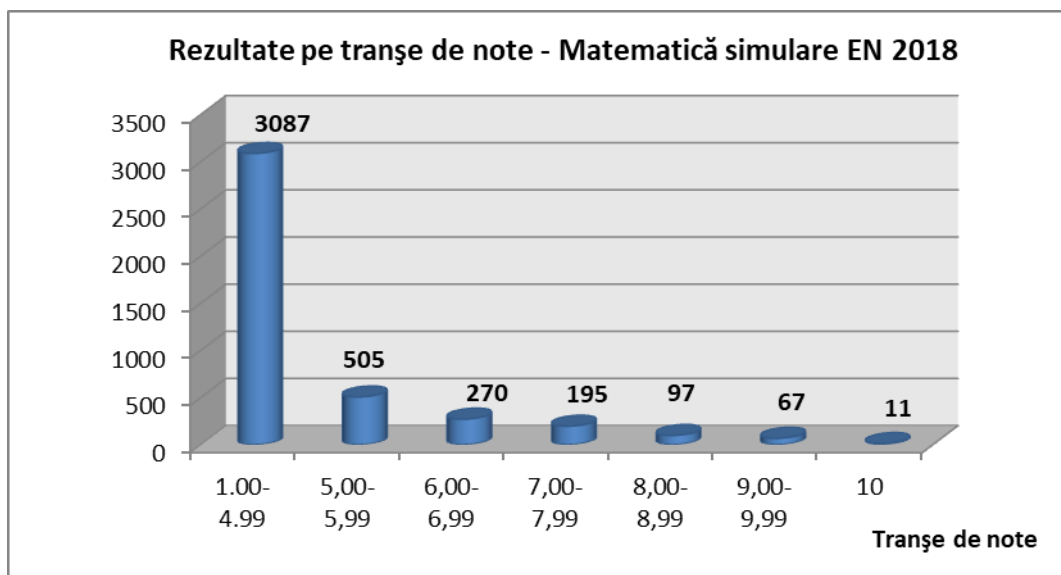

Situația statistică comparativă la Matematică în perioada 2016-2018 (SIMULARE)

Nr.elevi înscriși	nr.elevi prezenți	nr. note 1-4.99	nr. note 5-5.99	nr. note 6-6.99	nr. note 7-7.99	nr.note 8-8.99	nr.note 9-9.99	nr.note 10	procent note > 5.00
Rezultate an școlar 2017-2018									
4521	4232	3087	505	270	195	97	67	11	27.06%
Rezultate an școlar 2016-2017									
4516	4126	2644	501	320	288	245	112	16	35,92%
Rezultate an școlar 2015-2016									
4942	4616	3273	521	329	248	184	61	0	29.09%

Situația statistică pe unități de învățământ Matematică

Nr. crt.	Denumire	prezenți	absenți	nr. note 1-4.99	nr. note 5-5.99	nr. note 6-6.99	nr. note 7-7.99	nr. note 8-8.99	nr. note 9-9.99	nr.note 10	procent promov.
1	COLEGIUL NAȚIONAL "CONSTANTIN CARABELLA" TÂRGOVIȘTE	30	0	2	8	6	5	7	2	0	93.33%
2	COLEGIUL NAȚIONAL "VLADIMIR STREINU" GĂEȘTI	33	0	3	5	5	10	3	7	0	90.91%
3	COLEGIUL NAȚIONAL "IENĂCHIȚĂ VĂCĂRESCU" TÂRGOVIȘTE	31	0	3	0	4	8	8	7	1	90.32%
4	COLEGIUL NAȚIONAL "CONSTANTIN CANTACUZINO" TÂRGOVIȘTE	67	0	12	23	16	7	4	5	0	82.09%
5	ȘCOALA GIMNAZIALĂ NR.1 HULUBEȘTI	22	1	6	5	8	2	0	1	0	72.73%